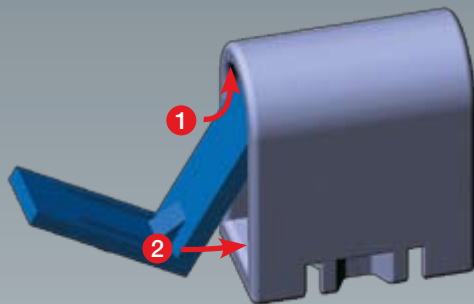

GECCO

Kouzelný zámek

ORIGINAL
S KYTIČKOU

... obsahuje více než 640 kostiček

Děkujeme vám, že jste si zakoupili stavebnici GECCO – hračku, která je novinkou na trhu. Je založena na patentovaném systému spojování, který vzhledem připomíná kytičku. Stavebnice je vyráběna výhradně v České republice ze zdravotně nezávadného materiálu, který byl podroben přísným testům v Institutu pro testování a certifikaci ve Zlíně.

Hračka rozvíjí kreativitu, představivost, prostorové vnímání, logické myšlení, zapojuje fantazii dětí i dospělých. Způsob spojování umožňuje propojit jednotlivé dílky stavebnice v úhlu 30° nebo 60° a díky tomu stavět i do kruhu. Nepotřebujete podrobný návod krok za krokem - v obrázcích je pouze ukázáno, jak si postavit stavbu, která je vyobrazena na obalu a také k čemu slouží některé druhy kostek. Další varianty jsou už jen na vás a vaší fantazii.

Stavebnice obsahuje i drobné části a není vhodná pro malé děti, doporučený věk je od šesti let a horní věková hranice je omezená pouze chutí ke hraní. Přestože jsme se snažili o to, aby byla hračka co nejlepší, nevylučujeme, že vás napadne, jak ji ještě vylepšit. Velice rádi proto přivítáme jakékoliv vaše připomínky. Protože víme, že při hraní se mohou různé kostky zatoulat, přibalili jsme vám několik dílků navíc (než kolik jich potřebujete ke stavbě budovy, vyfocené na víku kufříku). Věříme, že vás stavebnice GECCO bude bavit a rádi se k ní budete vracet.