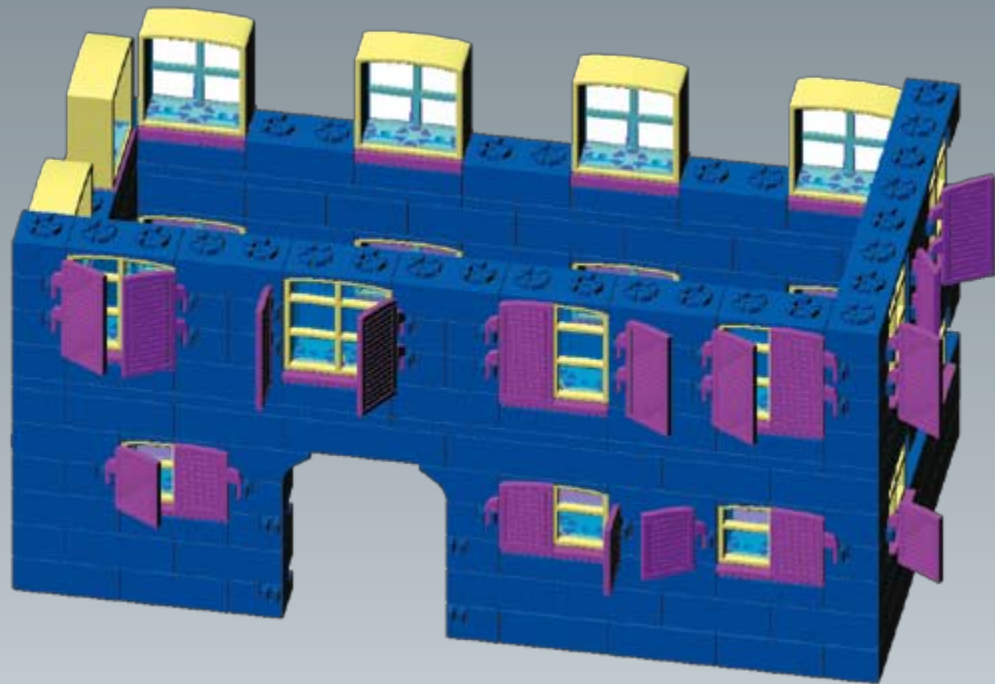

GECCO

Kouzelný zámek

ORIGINAL
S KYTIČKOU

... obsahuje více než 640 kostiček

Děkujeme vám, že jste si zakoupili stavebnici GECCO – hračku, která je novinkou na trhu. Je založena na patentovaném systému spojování, který vzhledem připomíná kytičku. Stavebnice je vyráběna výhradně v České republice ze zdravotně nezávadného materiálu, který byl podroben přísným testům v Institutu pro testování a certifikaci ve Zlíně.

Hračka rozvíjí kreativitu, představivost, prostorové vnímání, logické myšlení, zapojuje fantazii dětí i dospělých. Způsob spojování umožňuje propojit jednotlivé dílky stavebnice v úhlu 30° nebo 60° a díky tomu stavět i do kruhu. Nepotřebujete podrobný návod krok za krokem - v obrázcích je pouze ukázáno, jak si postavit stavbu, která je vyobrazena na obalu a také k čemu slouží některé druhy kostek. Další varianty jsou už jen na vás a vaší fantazii.

Stavebnice obsahuje i drobné části a není vhodná pro malé děti, doporučený věk je od šesti let a horní věková hranice je omezená pouze chutí ke hraní. Přestože jsme se snažili o to, aby byla hračka co nejlepší, nevylučujeme, že vás napadne, jak ji ještě vylepšit. Velice rádi proto přivítáme jakékoliv vaše připomínky. Protože víme, že při hraní se mohou různé kostky zatoulat, přibalili jsme vám několik dílků navíc (než kolik jich potřebujete ke stavbě budovy, vyfocené na víku kufříku). Věříme, že vás stavebnice GECCO bude bavit a rádi se k ní budete vracet.