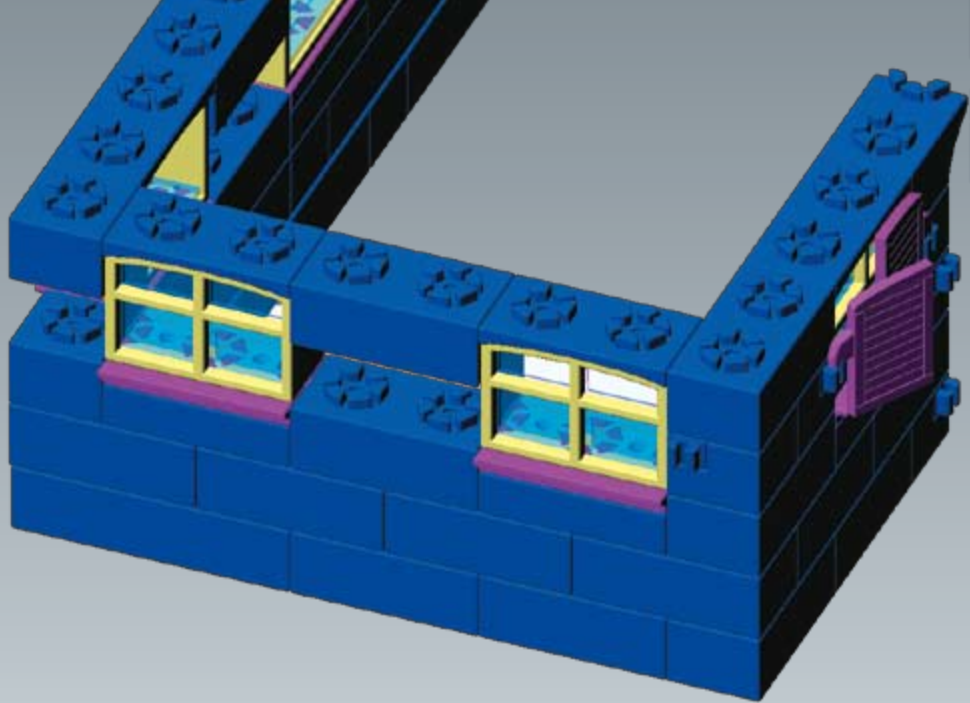

GECCO

Kouzelný zámek

ORIGINAL
S KYTIČKOU

... obsahuje více než 640 kostiček

Děkujeme vám, že jste si zakoupili stavebnici GECCO – hračku, která je novinkou na trhu. Je založena na patentovaném systému spojování, který vzhledem připomíná kytičku. Stavebnice je vyráběna výhradně v České republice ze zdravotně nezávadného materiálu, který byl podroben přísným testům v Institutu pro testování a certifikaci ve Zlíně.

Hračka rozvíjí kreativitu, představivost, prostorové vnímání, logické myšlení, zapojuje fantazii dětí i dospělých. Způsob spojování umožňuje propojit jednotlivé dílky stavebnice v úhlu 30° nebo 60° a díky tomu stavět i do kruhu. Nepotřebujete podrobný návod krok za krokem - v obrázcích je pouze ukázáno, jak si postavit stavbu, která je vyobrazena na obalu a také k čemu slouží některé druhy kostek. Další varianty jsou už jen na vás a vaší fantazii.

Stavebnice obsahuje i drobné části a není vhodná pro malé děti, doporučený věk je od šesti let a horní věková hranice je omezená pouze chutí ke hraní. Přestože jsme se snažili o to, aby byla hračka co nejlepší, nevylučujeme, že vás napadne, jak ji ještě vylepšit. Velice rádi proto přivítáme jakékoliv vaše připomínky. Protože víme, že při hraní se mohou různé kostky zatoulat, přibalili jsme vám několik dílků navíc (než kolik jich potřebujete ke stavbě budovy, vyfocené na víku kufříku). Věříme, že vás stavebnice GECCO bude bavit a rádi se k ní budete vracet.