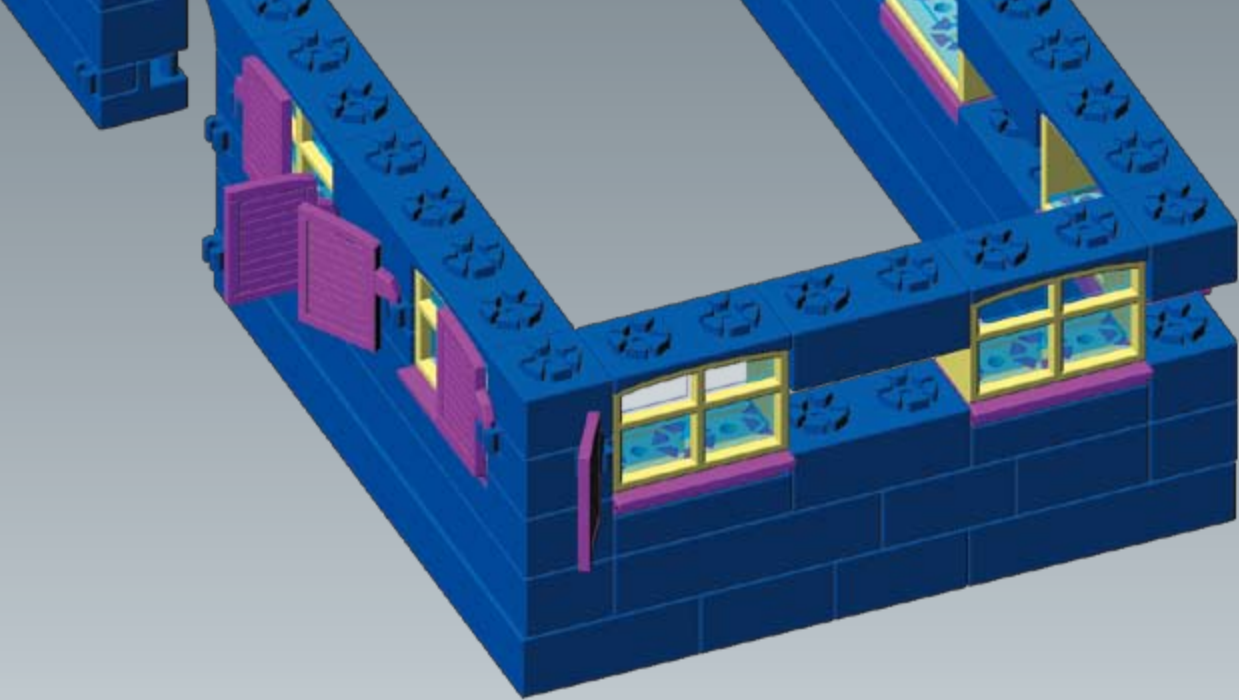

GECCO

Kouzelný zámek

ORIGINAL
S KYTIČKOU

... obsahuje více než 640 kostiček

Děkujeme vám, že jste si zakoupili stavebnici GECCO – hračku, která je novinkou na trhu. Je založena na patentovaném systému spojování, který vzhledem připomíná kytičku. Stavebnice je vyráběna výhradně v České republice ze zdravotně nezávadného materiálu, který byl podroben přísným testům v Institutu pro testování a certifikaci ve Zlíně.

Hračka rozvíjí kreativitu, představivost, prostorové vnímání, logické myšlení, zapojuje fantazii dětí i dospělých. Způsob spojování umožňuje propojit jednotlivé dílky stavebnice v úhlu 30° nebo 60° a díky tomu stavět i do kruhu. Nepotřebujete podrobný návod krok za krokem - v obrázcích je pouze ukázáno, jak si postavit stavbu, která je vyobrazena na obalu a také k čemu slouží některé druhy kostek. Další varianty jsou už jen na vás a vaší fantazii.

Stavebnice obsahuje i drobné části a není vhodná pro malé děti, doporučený věk je od šesti let a horní věková hranice je omezená pouze chutí ke hraní. Přestože jsme se snažili o to, aby byla hračka co nejlepší, nevylučujeme, že vás napadne, jak ji ještě vylepšit. Velice rádi proto přivítáme jakékoliv vaše připomínky. Protože víme, že při hraní se mohou různé kostky zatoulat, přibalili jsme vám několik dílků navíc (než kolik jich potřebujete ke stavbě budovy, vyfocené na víku kufříku). Věříme, že vás stavebnice GECCO bude bavit a rádi se k ní budete vracet.