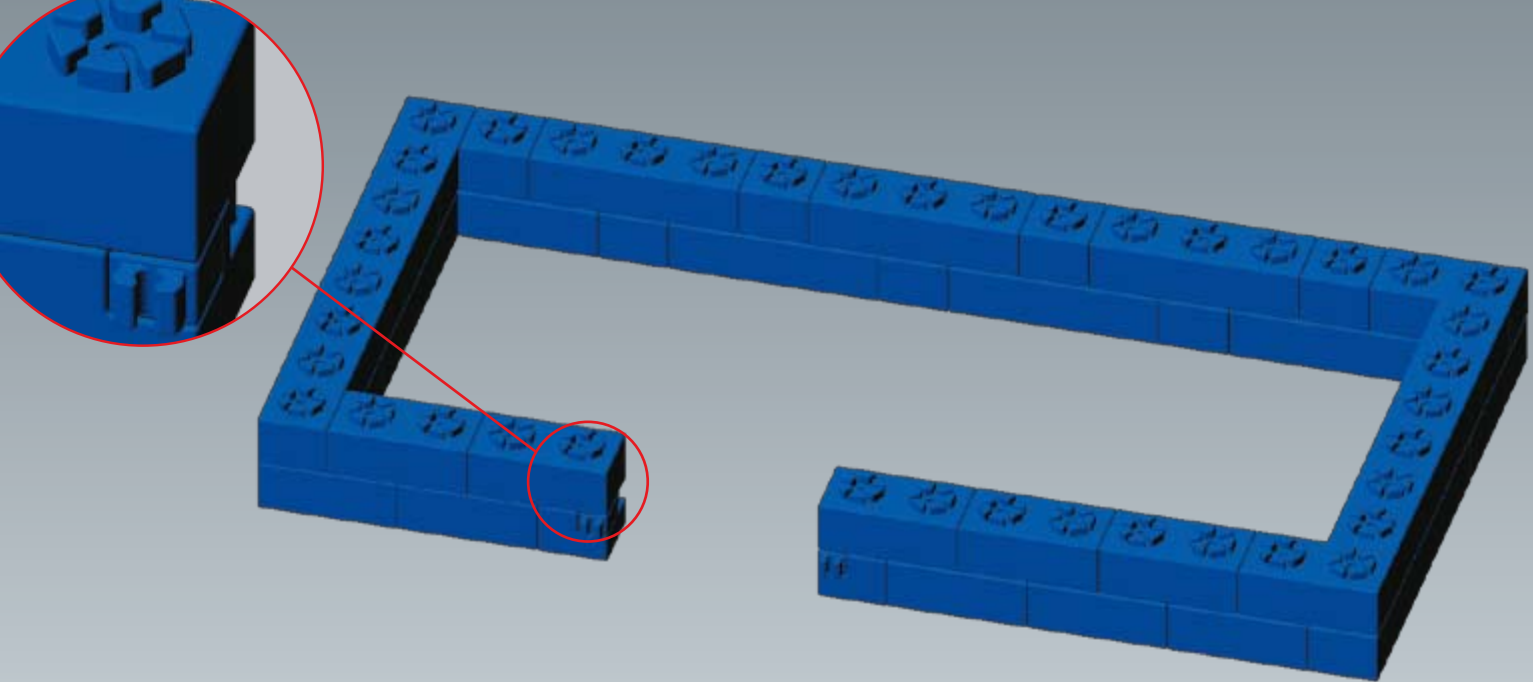

GECCO

Kouzelný zámek

ORIGINAL
S KYTIČKOU

... obsahuje více než 640 kostiček

Děkujeme vám, že jste si zakoupili stavebnici GECCO – hračku, která je novinkou na trhu. Je založena na patentovaném systému spojování, který vzhledem připomíná kytičku. Stavebnice je vyráběna výhradně v České republice ze zdravotně nezávadného materiálu, který byl podroben přísným testům v Institutu pro testování a certifikaci ve Zlíně.

Hračka rozvíjí kreativitu, představivost, prostorové vnímání, logické myšlení, zapojuje fantazii dětí i dospělých. Způsob spojování umožňuje propojit jednotlivé dílky stavebnice v úhlu 30° nebo 60° a díky tomu stavět i do kruhu. Nepotřebujete podrobný návod krok za krokem - v obrázcích je pouze ukázáno, jak si postavit stavbu, která je vyobrazena na obalu a také k čemu slouží některé druhy kostek. Další varianty jsou už jen na vás a vaší fantazii.

Stavebnice obsahuje i drobné části a není vhodná pro malé děti, doporučený věk je od šesti let a horní věková hranice je omezená pouze chutí ke hraní. Přestože jsme se snažili o to, aby byla hračka co nejlepší, nevylučujeme, že vás napadne, jak ji ještě vylepšit. Velice rádi proto přivítáme jakékoliv vaše připomínky. Protože víme, že při hraní se mohou různé kostky zatoulat, přibalili jsme vám několik dílků navíc (než kolik jich potřebujete ke stavbě budovy, vyfocené na víku kufříku). Věříme, že vás stavebnice GECCO bude bavit a rádi se k ní budete vracet.