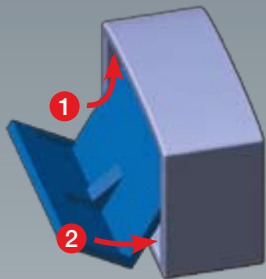

GECCO

Kouzelný zámek

ORIGINAL
S KYTIČKOU

... obsahuje více než 640 kostiček

Děkujeme vám, že jste si zakoupili stavebnici GECCO – hračku, která je novinkou na trhu. Je založena na patentovaném systému spojování, který vzhledem připomíná kytičku. Stavebnice je vyráběna výhradně v České republice ze zdravotně nezávadného materiálu, který byl podroben přísným testům v Institutu pro testování a certifikaci ve Zlíně.

Hračka rozvíjí kreativitu, představivost, prostorové vnímání, logické myšlení, zapojuje fantazii dětí i dospělých. Způsob spojování umožňuje propojit jednotlivé dílky stavebnice v úhlu 30° nebo 60° a díky tomu stavět i do kruhu. Nepotřebujete podrobný návod krok za krokem - v obrázcích je pouze ukázáno, jak si postavit stavbu, která je vyobrazena na obalu a také k čemu slouží některé druhy kostek. Další varianty jsou už jen na vás a vaší fantazii.

Stavebnice obsahuje i drobné části a není vhodná pro malé děti, doporučený věk je od šesti let a horní věková hranice je omezená pouze chutí ke hraní. Přestože jsme se snažili o to, aby byla hračka co nejlepší, nevylučujeme, že vás napadne, jak ji ještě vylepšit. Velice rádi proto přivítáme jakékoliv vaše připomínky. Protože víme, že při hraní se mohou různé kostky zatoulat, přibalili jsme vám několik dílků navíc (než kolik jich potřebujete ke stavbě budovy, vyfocené na víku kufříku). Věříme, že vás stavebnice GECCO bude bavit a rádi se k ní budete vracet.