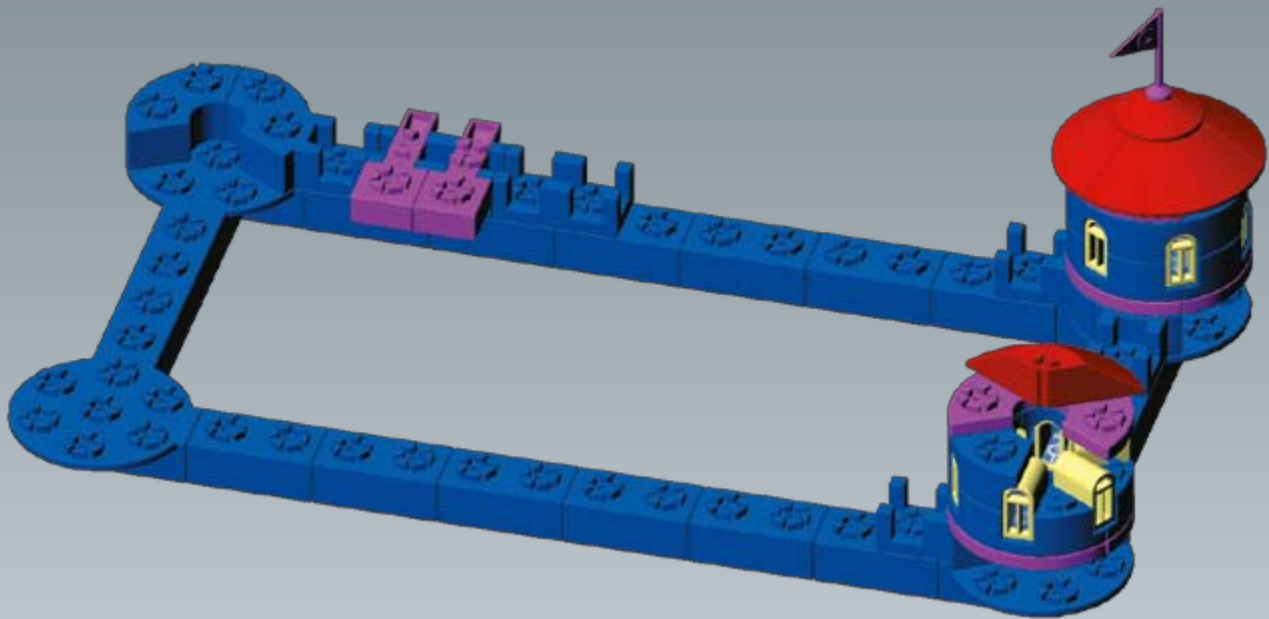

GECCO

Kouzelný zámek

ORIGINAL
S KYTIČKOU

... obsahuje více než 640 kostiček

Děkujeme vám, že jste si zakoupili stavebnici GECCO – hračku, která je novinkou na trhu. Je založena na patentovaném systému spojování, který vzhledem připomíná kytičku. Stavebnice je vyráběna výhradně v České republice ze zdravotně nezávadného materiálu, který byl podroben přísným testům v Institutu pro testování a certifikaci ve Zlíně.

Hračka rozvíjí kreativitu, představivost, prostorové vnímání, logické myšlení, zapojuje fantazii dětí i dospělých. Způsob spojování umožňuje propojit jednotlivé dílky stavebnice v úhlu 30° nebo 60° a díky tomu stavět i do kruhu. Nepotřebujete podrobný návod krok za krokem - v obrázcích je pouze ukázáno, jak si postavit stavbu, která je vyobrazena na obalu a také k čemu slouží některé druhy kostek. Další varianty jsou už jen na vás a vaší fantazii.

Stavebnice obsahuje i drobné části a není vhodná pro malé děti, doporučený věk je od šesti let a horní věková hranice je omezená pouze chutí ke hraní. Přestože jsme se snažili o to, aby byla hračka co nejlepší, nevylučujeme, že vás napadne, jak ji ještě vylepšit. Velice rádi proto přivítáme jakékoliv vaše připomínky. Protože víme, že při hraní se mohou různé kostky zatoulat, přibalili jsme vám několik dílků navíc (než kolik jich potřebujete ke stavbě budovy, vyfocené na víku kufříku). Věříme, že vás stavebnice GECCO bude bavit a rádi se k ní budete vracet.