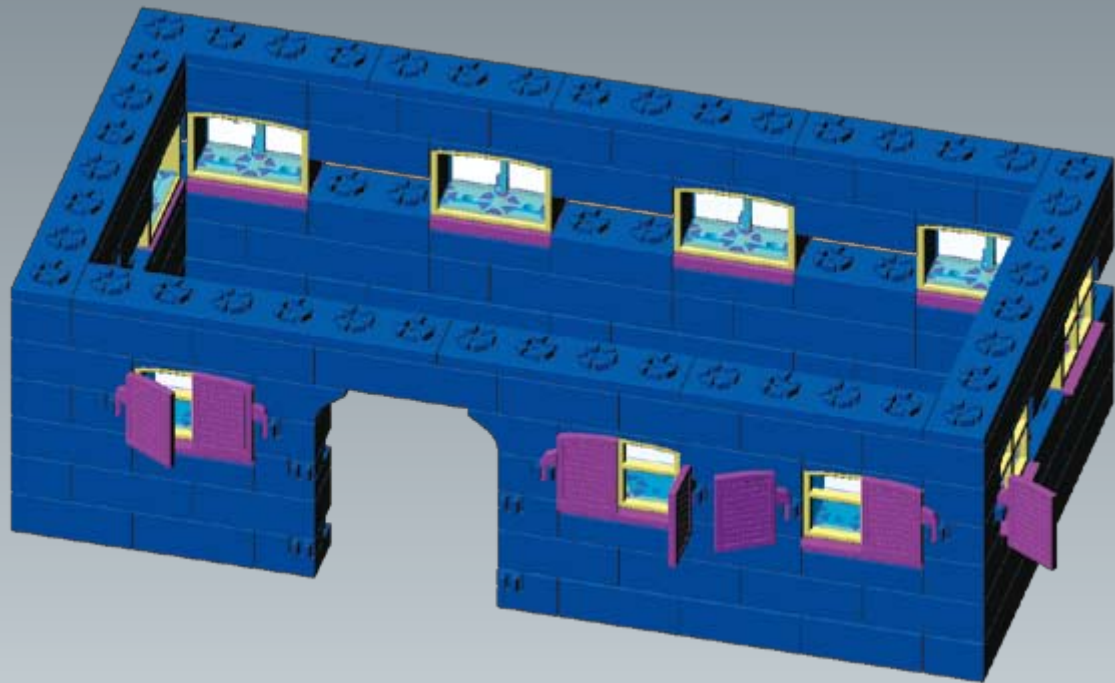

GECCO

Kouzelný zámek

ORIGINAL
S KYTIČKOU

... obsahuje více než 640 kostiček

Děkujeme vám, že jste si zakoupili stavebnici GECCO – hračku, která je novinkou na trhu. Je založena na patentovaném systému spojování, který vzhledem připomíná kytičku. Stavebnice je vyráběna výhradně v České republice ze zdravotně nezávadného materiálu, který byl podroben přísným testům v Institutu pro testování a certifikaci ve Zlíně.

Hračka rozvíjí kreativitu, představivost, prostorové vnímání, logické myšlení, zapojuje fantazii dětí i dospělých. Způsob spojování umožňuje propojit jednotlivé dílky stavebnice v úhlu 30° nebo 60° a díky tomu stavět i do kruhu. Nepotřebujete podrobný návod krok za krokem - v obrázcích je pouze ukázáno, jak si postavit stavbu, která je vyobrazena na obalu a také k čemu slouží některé druhy kostek. Další varianty jsou už jen na vás a vaší fantazii.

Stavebnice obsahuje i drobné části a není vhodná pro malé děti, doporučený věk je od šesti let a horní věková hranice je omezená pouze chutí ke hraní. Přestože jsme se snažili o to, aby byla hračka co nejlepší, nevylučujeme, že vás napadne, jak ji ještě vylepšit. Velice rádi proto přivítáme jakékoliv vaše připomínky. Protože víme, že při hraní se mohou různé kostky zatoulat, přibalili jsme vám několik dílků navíc (než kolik jich potřebujete ke stavbě budovy, vyfocené na víku kufříku). Věříme, že vás stavebnice GECCO bude bavit a rádi se k ní budete vracet.