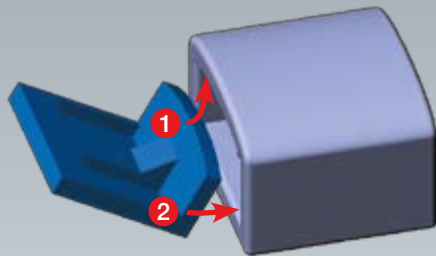

GECCO

Kouzelný zámek

ORIGINAL
S KYTIČKOU

... obsahuje více než 640 kostiček

Děkujeme vám, že jste si zakoupili stavebnici GECCO – hračku, která je novinkou na trhu. Je založena na patentovaném systému spojování, který vzhledem připomíná kytičku. Stavebnice je vyráběna výhradně v České republice ze zdravotně nezávadného materiálu, který byl podroben přísným testům v Institutu pro testování a certifikaci ve Zlíně.

Hračka rozvíjí kreativitu, představivost, prostorové vnímání, logické myšlení, zapojuje fantazii dětí i dospělých. Způsob spojování umožňuje propojit jednotlivé dílky stavebnice v úhlu 30° nebo 60° a díky tomu stavět i do kruhu. Nepotřebujete podrobný návod krok za krokem - v obrázcích je pouze ukázáno, jak si postavit stavbu, která je vyobrazena na obalu a také k čemu slouží některé druhy kostek. Další varianty jsou už jen na vás a vaší fantazii.

Stavebnice obsahuje i drobné části a není vhodná pro malé děti, doporučený věk je od šesti let a horní věková hranice je omezená pouze chutí ke hraní. Přestože jsme se snažili o to, aby byla hračka co nejlepší, nevylučujeme, že vás napadne, jak ji ještě vylepšit. Velice rádi proto přivítáme jakékoliv vaše připomínky. Protože víme, že při hraní se mohou různé kostky zatoulat, přibalili jsme vám několik dílků navíc (než kolik jich potřebujete ke stavbě budovy, vyfocené na víku kufříku). Věříme, že vás stavebnice GECCO bude bavit a rádi se k ní budete vracet.