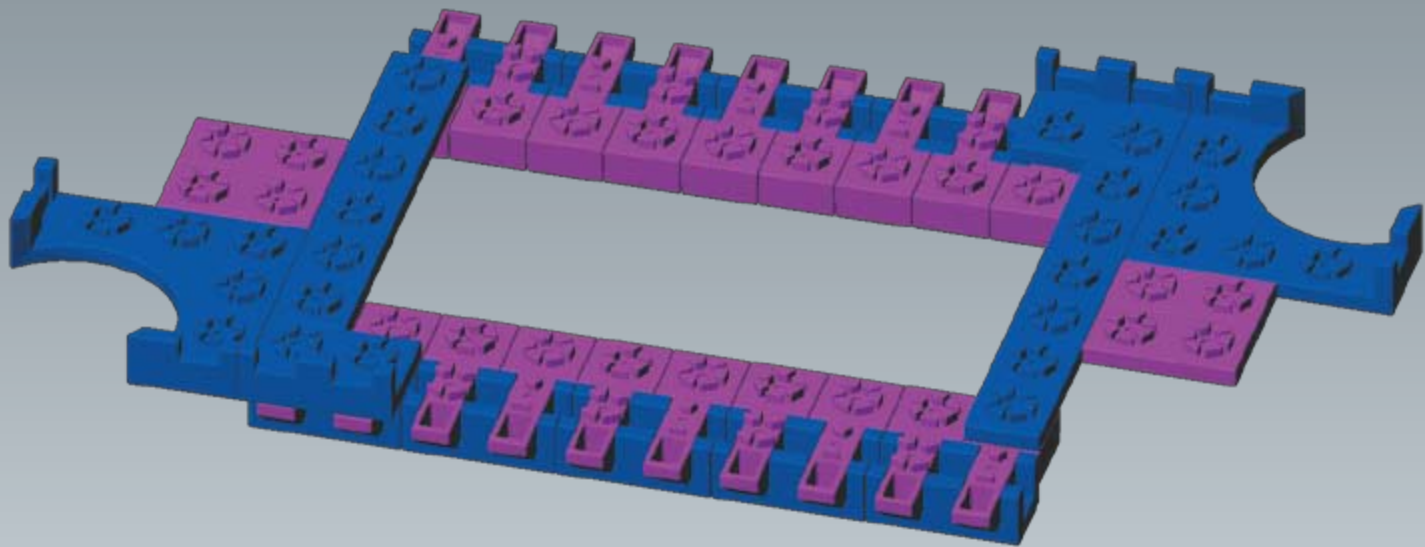

GECCO

Kouzelný zámek

ORIGINAL
S KYTIČKOU

... obsahuje více než 640 kostiček

Děkujeme vám, že jste si zakoupili stavebnici GECCO – hračku, která je novinkou na trhu. Je založena na patentovaném systému spojování, který vzhledem připomíná kytičku. Stavebnice je vyráběna výhradně v České republice ze zdravotně nezávadného materiálu, který byl podroben přísným testům v Institutu pro testování a certifikaci ve Zlíně.

Hračka rozvíjí kreativitu, představivost, prostorové vnímání, logické myšlení, zapojuje fantazii dětí i dospělých. Způsob spojování umožňuje propojit jednotlivé dílky stavebnice v úhlu 30° nebo 60° a díky tomu stavět i do kruhu. Nepotřebujete podrobný návod krok za krokem - v obrázcích je pouze ukázáno, jak si postavit stavbu, která je vyobrazena na obalu a také k čemu slouží některé druhy kostek. Další varianty jsou už jen na vás a vaší fantazii.

Stavebnice obsahuje i drobné části a není vhodná pro malé děti, doporučený věk je od šesti let a horní věková hranice je omezená pouze chutí ke hraní. Přestože jsme se snažili o to, aby byla hračka co nejlepší, nevylučujeme, že vás napadne, jak ji ještě vylepšit. Velice rádi proto přivítáme jakékoliv vaše připomínky. Protože víme, že při hraní se mohou různé kostky zatoulat, přibalili jsme vám několik dílků navíc (než kolik jich potřebujete ke stavbě budovy, vyfocené na víku kufříku). Věříme, že vás stavebnice GECCO bude bavit a rádi se k ní budete vracet.