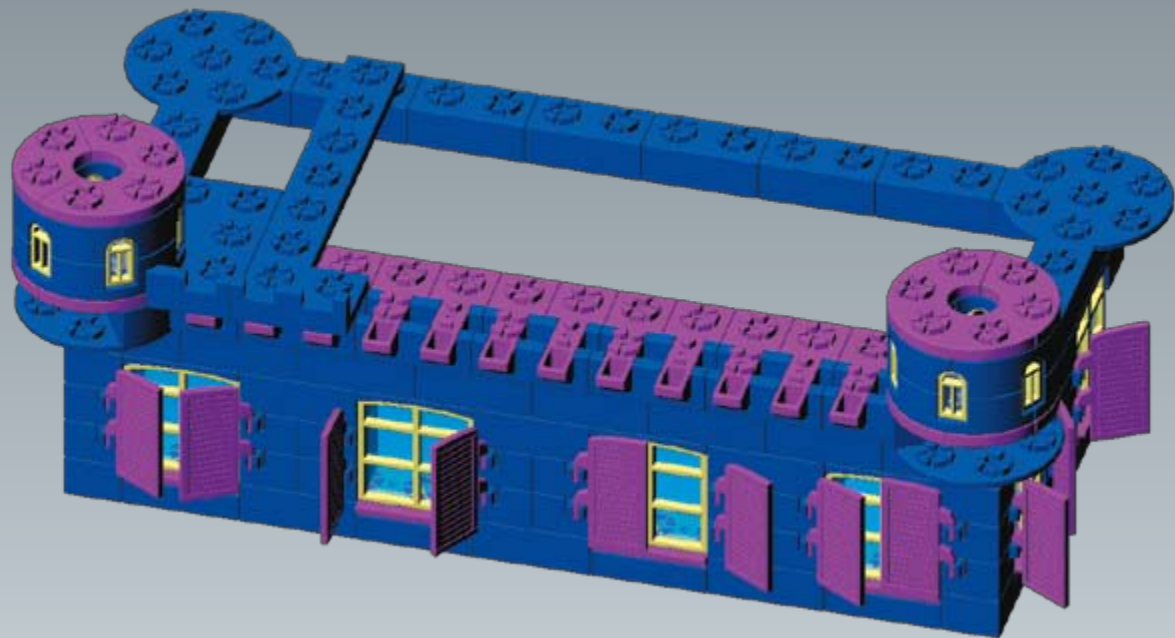

GECCO

Kouzelný zámek

ORIGINAL
S KYTIČKOU

... obsahuje více než 640 kostiček

Děkujeme vám, že jste si zakoupili stavebnici GECCO – hračku, která je novinkou na trhu. Je založena na patentovaném systému spojování, který vzhledem připomíná kytičku. Stavebnice je vyráběna výhradně v České republice ze zdravotně nezávadného materiálu, který byl podroben přísným testům v Institutu pro testování a certifikaci ve Zlíně.

Hračka rozvíjí kreativitu, představivost, prostorové vnímání, logické myšlení, zapojuje fantazii dětí i dospělých. Způsob spojování umožňuje propojit jednotlivé dílky stavebnice v úhlu 30° nebo 60° a díky tomu stavět i do kruhu. Nepotřebujete podrobný návod krok za krokem - v obrázcích je pouze ukázáno, jak si postavit stavbu, která je vyobrazena na obalu a také k čemu slouží některé druhy kostek. Další varianty jsou už jen na vás a vaší fantazii.

Stavebnice obsahuje i drobné části a není vhodná pro malé děti, doporučený věk je od šesti let a horní věková hranice je omezená pouze chutí ke hraní. Přestože jsme se snažili o to, aby byla hračka co nejlepší, nevylučujeme, že vás napadne, jak ji ještě vylepšit. Velice rádi proto přivítáme jakékoliv vaše připomínky. Protože víme, že při hraní se mohou různé kostky zatoulat, přibalili jsme vám několik dílků navíc (než kolik jich potřebujete ke stavbě budovy, vyfocené na víku kufříku). Věříme, že vás stavebnice GECCO bude bavit a rádi se k ní budete vracet.