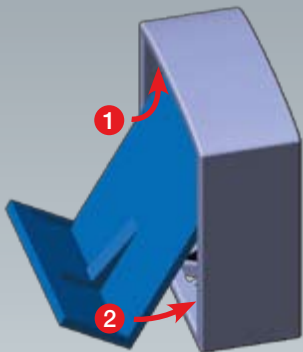

Hračka rozvíjí kreativitu, představivost, prostorové vnímání, logické myšlení, zapojuje fantazii dětí i dospělých. Způsob spojování umožňuje propojit jednotlivé dílky stavebnice v úhlu 30° nebo 60° a díky tomu stavět i do kruhu. Nepotřebujete podrobný návod krok za krokem - v obrázcích je pouze ukázáno, jak si postavit stavbu, která je vyobrazena na obalu a také k čemu slouží některé druhy kostek. Další varianty jsou už jen na vás a vaší fantazii.

Stavebnice obsahuje i drobné části a není vhodná pro malé děti, doporučený věk je od šesti let a horní věková hranice je omezená pouze chutí ke hraní. Přestože jsme se snažili o to, aby byla hračka co nejlepší, nevylučujeme, že vás napadne, jak ji ještě vylepšit. Velice rádi proto přivítáme jakékoliv vaše připomínky. Protože víme, že při hraní se mohou různé kostky zatoulat, přibalili jsme vám několik dílků navíc (než kolik jich potřebujete ke stavbě budovy, vyfocené na víku kufříku). Věříme, že vás stavebnice GECCO bude bavit a rádi se k ní budete vracet.