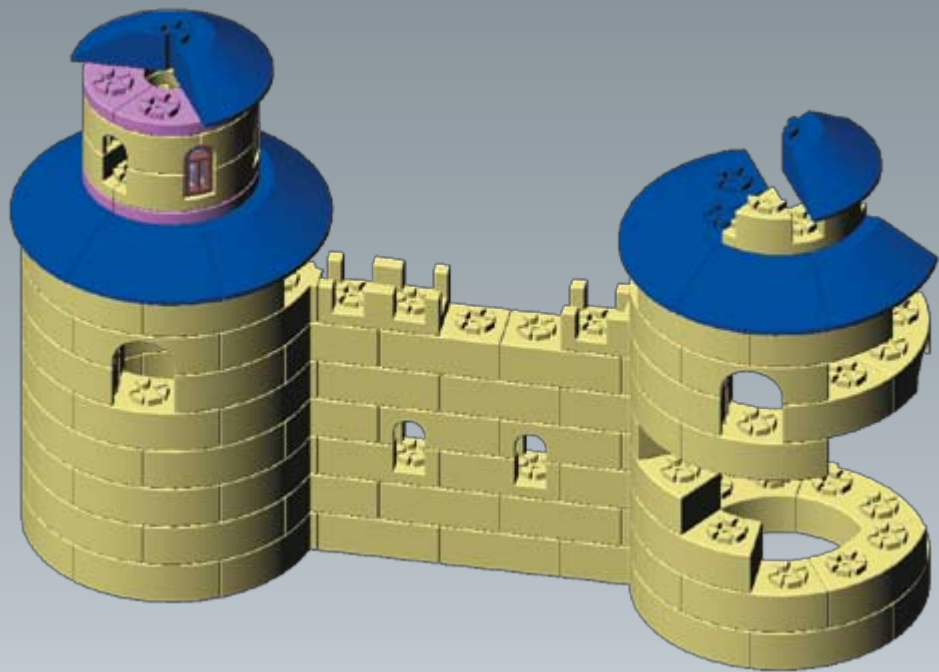

GECCO

Pevnost s věží

ORIGINAL
S KYTIČKOU

... obsahuje více než 598 kostiček

Děkujeme vám, že jste si zakoupili stavebnici GECCO – hračku, která je novinkou na trhu. Je založena na patentovaném systému spojování, který vzhledem připomíná kytičku. Stavebnice je vyráběna výhradně v České republice ze zdravotně nezávadného materiálu, který byl podroben přísným testům v Institutu pro testování a certifikaci ve Zlíně.

Hračka rozvíjí kreativitu, představivost, prostorové vnímání, logické myšlení, zapojuje fantazii dětí i dospělých. Způsob spojování umožňuje propojit jednotlivé dílky stavebnice v úhlu 30° nebo 60° a díky tomu stavět i do kruhu. Nepotřebujete podrobný návod krok za krokem - v obrázcích je pouze ukázáno, jak si postavit stavbu, která je vyobrazena na obalu a také k čemu slouží některé druhy kostek. Další varianty jsou už jen na vás a vaší fantazii.

Stavebnice obsahuje i drobné části a není vhodná pro malé děti, doporučený věk je od šesti let a horní věková hranice je omezená pouze chutí ke hraní. Přestože jsme se snažili o to, aby byla hračka co nejlepší, nevyklučujeme, že vás napadne, jak ji ještě vylepšit. Velice rádi proto přivítáme jakékoliv vaše připomínky. Protože víme, že při hraní se mohou různé kostky zatoulat, přibalili jsme vám několik dílků navíc (než kolik jich potřebujete ke stavbě budovy, vyfocené na víku kufříku). Věříme, že vás stavebnice GECCO bude bavit a rádi se k ní budete vracet.