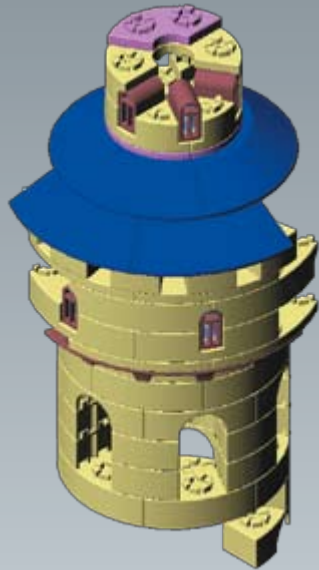

GECCO

Pevnost s věží

ORIGINAL
S KYTIČKOU

... obsahuje více než 598 kostiček

Děkujeme vám, že jste si zakoupili stavebnici GECCO – hračku, která je novinkou na trhu. Je založena na patentovaném systému spojování, který vzhledem připomíná kytičku. Stavebnice je vyráběna výhradně v České republice ze zdravotně nezávadného materiálu, který byl podroben přísným testům v Institutu pro testování a certifikaci ve Zlíně.

Hračka rozvíjí kreativitu, představivost, prostorové vnímání, logické myšlení, zapojuje fantazii dětí i dospělých. Způsob spojování umožňuje propojit jednotlivé dílky stavebnice v úhlu 30° nebo 60° a díky tomu stavět i do kruhu. Nepotřebujete podrobný návod krok za krokem - v obrázcích je pouze ukázáno, jak si postavit stavbu, která je vyobrazena na obalu a také k čemu slouží některé druhy kostek. Další varianty jsou už jen na vás a vaší fantazii.

Stavebnice obsahuje i drobné části a není vhodná pro malé děti, doporučený věk je od šesti let a horní věková hranice je omezená pouze chutí ke hraní. Přestože jsme se snažili o to, aby byla hračka co nejlepší, nevyklučujeme, že vás napadne, jak ji ještě vylepšit. Velice rádi proto přivítáme jakékoliv vaše připomínky. Protože víme, že při hraní se mohou různé kostky zatoulat, přibalili jsme vám několik dílků navíc (než kolik jich potřebujete ke stavbě budovy, vyfocené na víku kufříku). Věříme, že vás stavebnice GECCO bude bavit a rádi se k ní budete vracet.