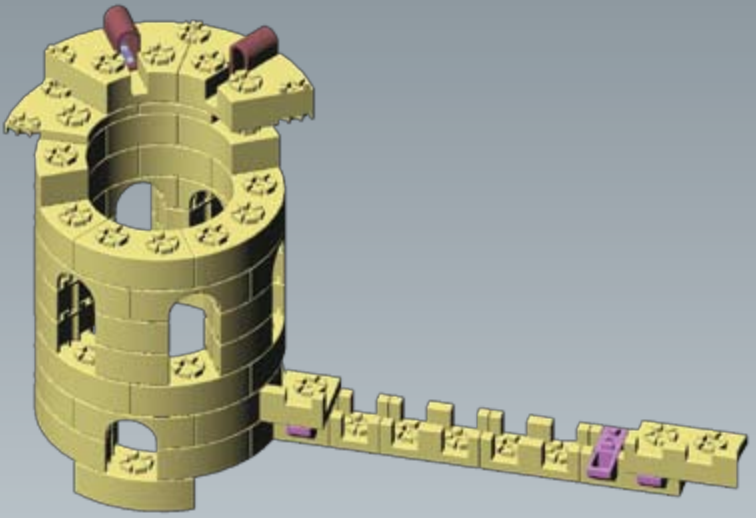

GECCO

Pevnost s věží

ORIGINAL
S KYTIČKOU

... obsahuje více než 598 kostiček

Děkujeme vám, že jste si zakoupili stavebnici GECCO – hračku, která je novinkou na trhu. Je založena na patentovaném systému spojování, který vzhledem připomíná kytičku. Stavebnice je vyráběna výhradně v České republice ze zdravotně nezávadného materiálu, který byl podroben přísným testům v Institutu pro testování a certifikaci ve Zlíně.

Hračka rozvíjí kreativitu, představivost, prostorové vnímání, logické myšlení, zapojuje fantazii dětí i dospělých. Způsob spojování umožňuje propojit jednotlivé dílky stavebnice v úhlu 30° nebo 60° a díky tomu stavět i do kruhu. Nepotřebujete podrobný návod krok za krokem - v obrázcích je pouze ukázáno, jak si postavit stavbu, která je vyobrazena na obalu a také k čemu slouží některé druhy kostek. Další varianty jsou už jen na vás a vaší fantazii.

Stavebnice obsahuje i drobné části a není vhodná pro malé děti, doporučený věk je od šesti let a horní věková hranice je omezená pouze chutí ke hraní. Přestože jsme se snažili o to, aby byla hračka co nejlepší, nevyklučujeme, že vás napadne, jak ji ještě vylepšit. Velice rádi proto přivítáme jakékoliv vaše připomínky. Protože víme, že při hraní se mohou různé kostky zatoulat, přibalili jsme vám několik dílků navíc (než kolik jich potřebujete ke stavbě budovy, vyfocené na víku kufříku). Věříme, že vás stavebnice GECCO bude bavit a rádi se k ní budete vracet.