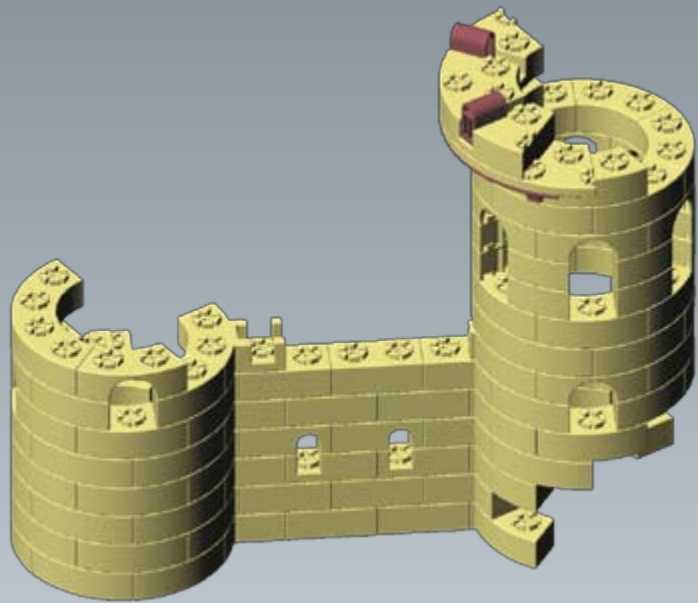

GECCO

Pevnost s věží

ORIGINAL
S KYTIČKOU

... obsahuje více než 598 kostiček

Děkujeme vám, že jste si zakoupili stavebnici GECCO – hračku, která je novinkou na trhu. Je založena na patentovaném systému spojování, který vzhledem připomíná kytičku. Stavebnice je vyráběna výhradně v České republice ze zdravotně nezávadného materiálu, který byl podroben přísným testům v Institutu pro testování a certifikaci ve Zlíně.

Hračka rozvíjí kreativitu, představivost, prostorové vnímání, logické myšlení, zapojuje fantazii dětí i dospělých. Způsob spojování umožňuje propojit jednotlivé dílky stavebnice v úhlu 30° nebo 60° a díky tomu stavět i do kruhu. Nepotřebujete podrobný návod krok za krokem - v obrázcích je pouze ukázáno, jak si postavit stavbu, která je vyobrazena na obalu a také k čemu slouží některé druhy kostek. Další varianty jsou už jen na vás a vaší fantazii.

Stavebnice obsahuje i drobné části a není vhodná pro malé děti, doporučený věk je od šesti let a horní věková hranice je omezená pouze chutí ke hraní. Přestože jsme se snažili o to, aby byla hračka co nejlepší, nevyklučujeme, že vás napadne, jak ji ještě vylepšit. Velice rádi proto přivítáme jakékoliv vaše připomínky. Protože víme, že při hraní se mohou různé kostky zatoulat, přibalili jsme vám několik dílků navíc (než kolik jich potřebujete ke stavbě budovy, vyfocené na víku kufříku). Věříme, že vás stavebnice GECCO bude bavit a rádi se k ní budete vracet.