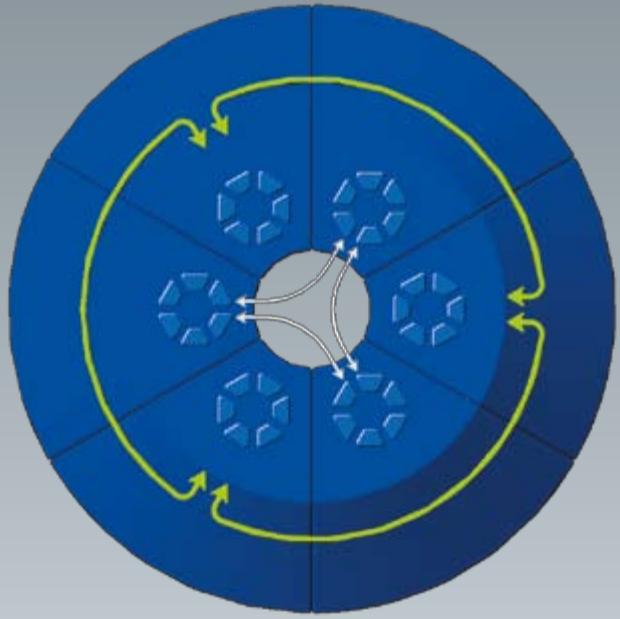

GECCO

Pevnost s věží

ORIGINAL
S KYTIČKOU

... obsahuje více než 598 kostiček

Děkujeme vám, že jste si zakoupili stavebnici GECCO – hračku, která je novinkou na trhu. Je založena na patentovaném systému spojování, který vzhledem připomíná kytičku. Stavebnice je vyráběna výhradně v České republice ze zdravotně nezávadného materiálu, který byl podroben přísným testům v Institutu pro testování a certifikaci ve Zlíně.

Hračka rozvíjí kreativitu, představivost, prostorové vnímání, logické myšlení, zapojuje fantazii dětí i dospělých. Způsob spojování umožňuje propojit jednotlivé dílky stavebnice v úhlu 30° nebo 60° a díky tomu stavět i do kruhu. Nepotřebujete podrobný návod krok za krokem - v obrázcích je pouze ukázáno, jak si postavit stavbu, která je vyobrazena na obalu a také k čemu slouží některé druhy kostek. Další varianty jsou už jen na vás a vaší fantazii.

Stavebnice obsahuje i drobné části a není vhodná pro malé děti, doporučený věk je od šesti let a horní věková hranice je omezená pouze chutí ke hraní. Přestože jsme se snažili o to, aby byla hračka co nejlepší, nevyklučujeme, že vás napadne, jak ji ještě vylepšit. Velice rádi proto přivítáme jakékoliv vaše připomínky. Protože víme, že při hraní se mohou různé kostky zatoulat, přibalili jsme vám několik dílků navíc (než kolik jich potřebujete ke stavbě budovy, vyfocené na víku kufříku). Věříme, že vás stavebnice GECCO bude bavit a rádi se k ní budete vracet.