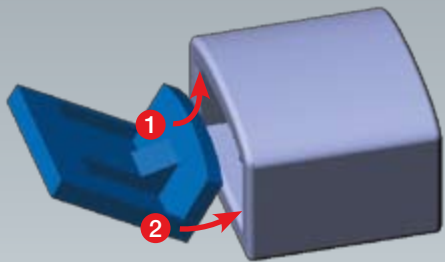

GECCO

Pevnost s věží

ORIGINAL
S KYTIČKOU

... obsahuje více než 598 kostiček

Děkujeme vám, že jste si zakoupili stavebnici GECCO – hračku, která je novinkou na trhu. Je založena na patentovaném systému spojování, který vzhledem připomíná kytičku. Stavebnice je vyráběna výhradně v České republice ze zdravotně nezávadného materiálu, který byl podroben přísným testům v Institutu pro testování a certifikaci ve Zlíně.

Hračka rozvíjí kreativitu, představivost, prostorové vnímání, logické myšlení, zapojuje fantazii dětí i dospělých. Způsob spojování umožňuje propojit jednotlivé dílky stavebnice v úhlu 30° nebo 60° a díky tomu stavět i do kruhu. Nepotřebujete podrobný návod krok za krokem - v obrázcích je pouze ukázáno, jak si postavit stavbu, která je vyobrazena na obalu a také k čemu slouží některé druhy kostek. Další varianty jsou už jen na vás a vaší fantazii.

Stavebnice obsahuje i drobné části a není vhodná pro malé děti, doporučený věk je od šesti let a horní věková hranice je omezená pouze chutí ke hraní. Přestože jsme se snažili o to, aby byla hračka co nejlepší, nevyklučujeme, že vás napadne, jak ji ještě vylepšit. Velice rádi proto přivítáme jakékoliv vaše připomínky. Protože víme, že při hraní se mohou různé kostky zatoulat, přibalili jsme vám několik dílků navíc (než kolik jich potřebujete ke stavbě budovy, vyfocené na víku kufříku). Věříme, že vás stavebnice GECCO bude bavit a rádi se k ní budete vracet.