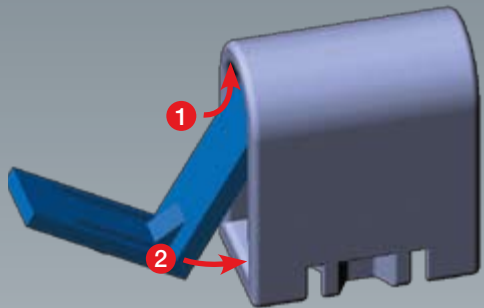

GECCO

Pevnost s věží

ORIGINAL
S KYTIČKOU

... obsahuje více než 598 kostiček

Děkujeme vám, že jste si zakoupili stavebnici GECCO – hračku, která je novinkou na trhu. Je založena na patentovaném systému spojování, který vzhledem připomíná kytičku. Stavebnice je vyráběna výhradně v České republice ze zdravotně nezávadného materiálu, který byl podroben přísným testům v Institutu pro testování a certifikaci ve Zlíně.

Hračka rozvíjí kreativitu, představivost, prostorové vnímání, logické myšlení, zapojuje fantazii dětí i dospělých. Způsob spojování umožňuje propojit jednotlivé dílky stavebnice v úhlu 30° nebo 60° a díky tomu stavět i do kruhu. Nepotřebujete podrobný návod krok za krokem - v obrázcích je pouze ukázáno, jak si postavit stavbu, která je vyobrazena na obalu a také k čemu slouží některé druhy kostek. Další varianty jsou už jen na vás a vaší fantazii.

Stavebnice obsahuje i drobné části a není vhodná pro malé děti, doporučený věk je od šesti let a horní věková hranice je omezená pouze chutí ke hraní. Přestože jsme se snažili o to, aby byla hračka co nejlepší, nevyklučujeme, že vás napadne, jak ji ještě vylepšit. Velice rádi proto přivítáme jakékoliv vaše připomínky. Protože víme, že při hraní se mohou různé kostky zatoulat, přibalili jsme vám několik dílků navíc (než kolik jich potřebujete ke stavbě budovy, vyfocené na víku kufříku). Věříme, že vás stavebnice GECCO bude bavit a rádi se k ní budete vracet.