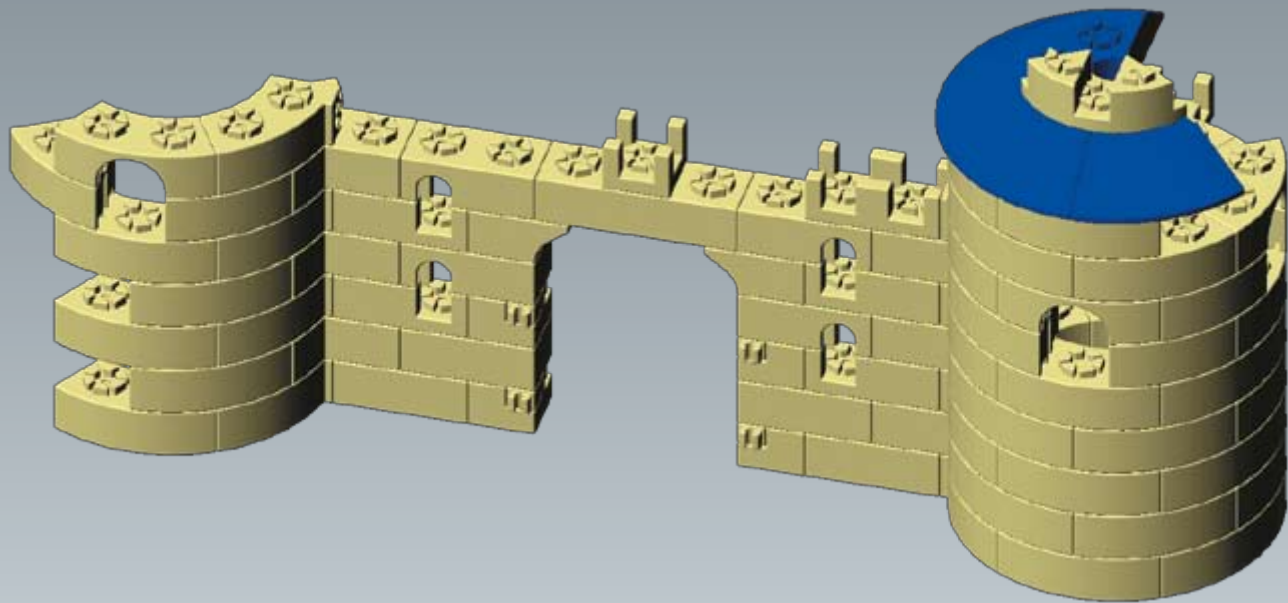

GECCO

Pevnost s věží

ORIGINAL
S KYTIČKOU

... obsahuje více než 598 kostiček

Děkujeme vám, že jste si zakoupili stavebnici GECCO – hračku, která je novinkou na trhu. Je založena na patentovaném systému spojování, který vzhledem připomíná kytičku. Stavebnice je vyráběna výhradně v České republice ze zdravotně nezávadného materiálu, který byl podroben přísným testům v Institutu pro testování a certifikaci ve Zlíně.

Hračka rozvíjí kreativitu, představivost, prostorové vnímání, logické myšlení, zapojuje fantazii dětí i dospělých. Způsob spojování umožňuje propojit jednotlivé dílky stavebnice v úhlu 30° nebo 60° a díky tomu stavět i do kruhu. Nepotřebujete podrobný návod krok za krokem - v obrázcích je pouze ukázáno, jak si postavit stavbu, která je vyobrazena na obalu a také k čemu slouží některé druhy kostek. Další varianty jsou už jen na vás a vaší fantazii.

Stavebnice obsahuje i drobné části a není vhodná pro malé děti, doporučený věk je od šesti let a horní věková hranice je omezená pouze chutí ke hraní. Přestože jsme se snažili o to, aby byla hračka co nejlepší, nevyklučujeme, že vás napadne, jak ji ještě vylepšit. Velice rádi proto přivítáme jakékoliv vaše připomínky. Protože víme, že při hraní se mohou různé kostky zatoulat, přibalili jsme vám několik dílků navíc (než kolik jich potřebujete ke stavbě budovy, vyfocené na víku kufříku). Věříme, že vás stavebnice GECCO bude bavit a rádi se k ní budete vracet.