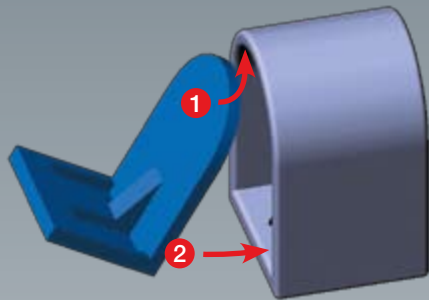

GECCO

Pevnost s věží

ORIGINAL
S KYTIČKOU

... obsahuje více než 598 kostiček

Děkujeme vám, že jste si zakoupili stavebnici GECCO – hračku, která je novinkou na trhu. Je založena na patentovaném systému spojování, který vzhledem připomíná kytičku. Stavebnice je vyráběna výhradně v České republice ze zdravotně nezávadného materiálu, který byl podroben přísným testům v Institutu pro testování a certifikaci ve Zlíně.

Hračka rozvíjí kreativitu, představivost, prostorové vnímání, logické myšlení, zapojuje fantazii dětí i dospělých. Způsob spojování umožňuje propojit jednotlivé dílky stavebnice v úhlu 30° nebo 60° a díky tomu stavět i do kruhu. Nepotřebujete podrobný návod krok za krokem - v obrázcích je pouze ukázáno, jak si postavit stavbu, která je vyobrazena na obalu a také k čemu slouží některé druhy kostek. Další varianty jsou už jen na vás a vaší fantazii.

Stavebnice obsahuje i drobné části a není vhodná pro malé děti, doporučený věk je od šesti let a horní věková hranice je omezená pouze chutí ke hraní. Přestože jsme se snažili o to, aby byla hračka co nejlepší, nevyklučujeme, že vás napadne, jak ji ještě vylepšit. Velice rádi proto přivítáme jakékoliv vaše připomínky. Protože víme, že při hraní se mohou různé kostky zatoulat, přibalili jsme vám několik dílků navíc (než kolik jich potřebujete ke stavbě budovy, vyfocené na víku kufříku). Věříme, že vás stavebnice GECCO bude bavit a rádi se k ní budete vracet.