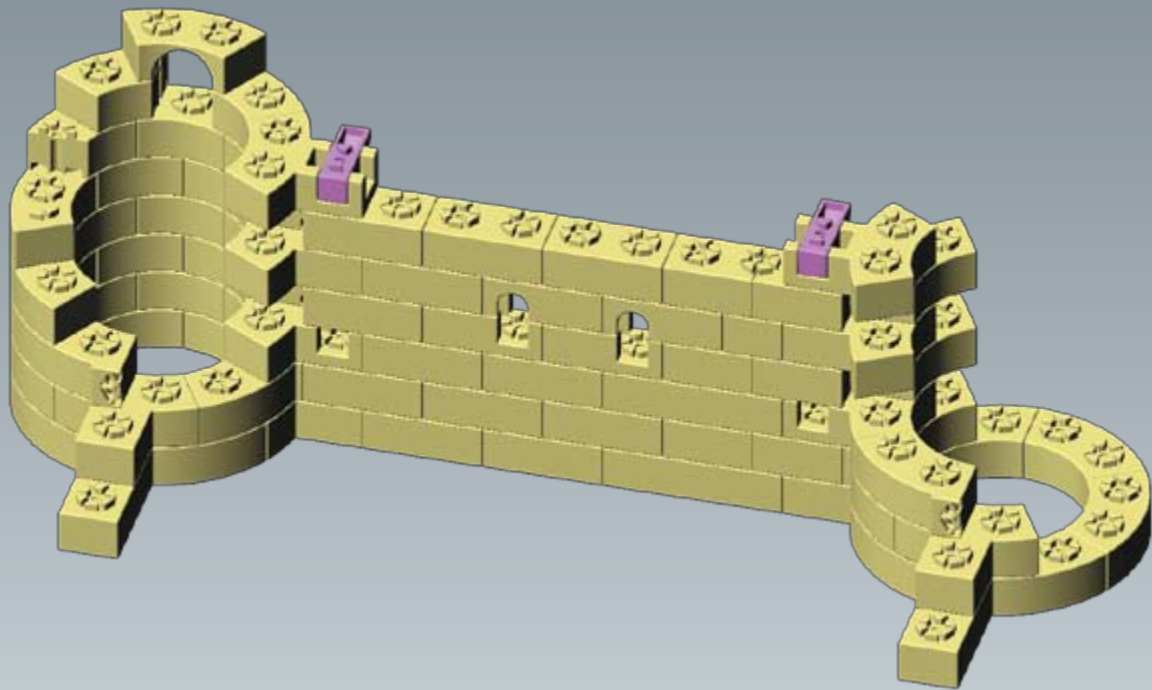

GECCO

Pevnost s věží

ORIGINAL
S KYTIČKOU

... obsahuje více než 598 kostiček

Děkujeme vám, že jste si zakoupili stavebnici GECCO – hračku, která je novinkou na trhu. Je založena na patentovaném systému spojování, který vzhledem připomíná kytičku. Stavebnice je vyráběna výhradně v České republice ze zdravotně nezávadného materiálu, který byl podroben přísným testům v Institutu pro testování a certifikaci ve Zlíně.

Hračka rozvíjí kreativitu, představivost, prostorové vnímání, logické myšlení, zapojuje fantazii dětí i dospělých. Způsob spojování umožňuje propojit jednotlivé dílky stavebnice v úhlu 30° nebo 60° a díky tomu stavět i do kruhu. Nepotřebujete podrobný návod krok za krokem - v obrázcích je pouze ukázáno, jak si postavit stavbu, která je vyobrazena na obalu a také k čemu slouží některé druhy kostek. Další varianty jsou už jen na vás a vaší fantazii.

Stavebnice obsahuje i drobné části a není vhodná pro malé děti, doporučený věk je od šesti let a horní věková hranice je omezená pouze chutí ke hraní. Přestože jsme se snažili o to, aby byla hračka co nejlepší, nevyklučujeme, že vás napadne, jak ji ještě vylepšit. Velice rádi proto přivítáme jakékoliv vaše připomínky. Protože víme, že při hraní se mohou různé kostky zatoulat, přibalili jsme vám několik dílků navíc (než kolik jich potřebujete ke stavbě budovy, vyfocené na víku kufříku). Věříme, že vás stavebnice GECCO bude bavit a rádi se k ní budete vracet.