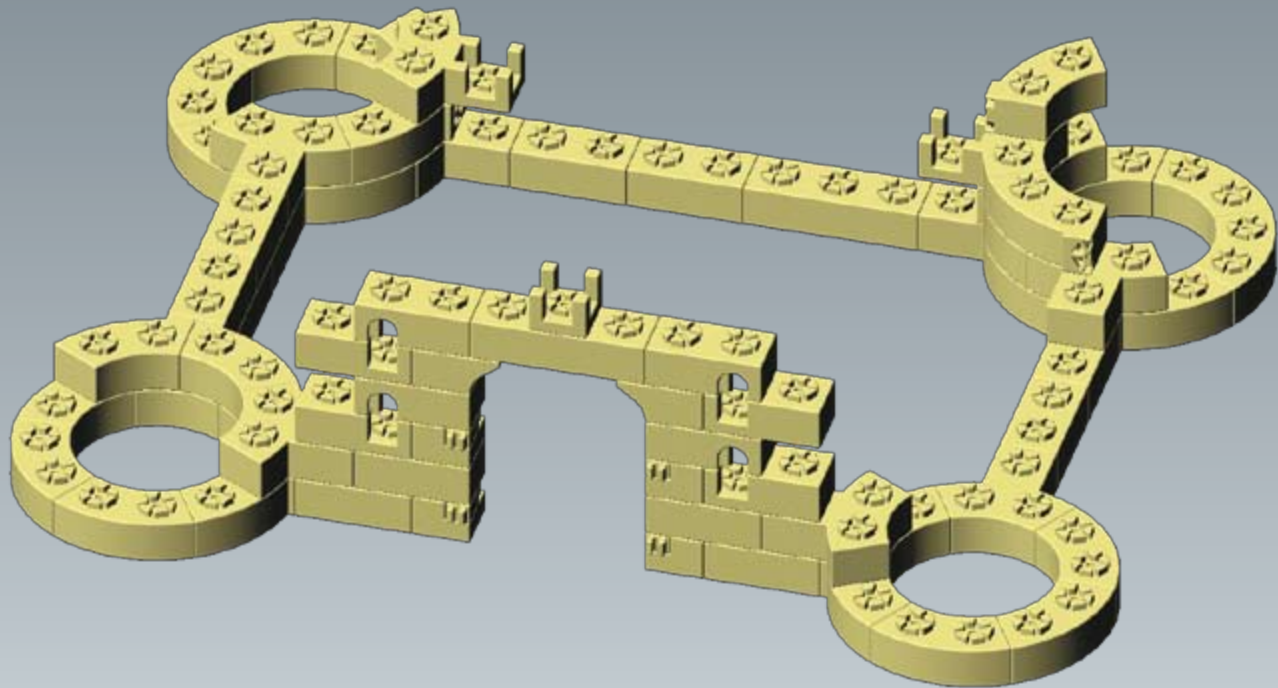

GECCO

Pevnost s věží

ORIGINAL
S KYTIČKOU

... obsahuje více než 598 kostiček

Děkujeme vám, že jste si zakoupili stavebnici GECCO – hračku, která je novinkou na trhu. Je založena na patentovaném systému spojování, který vzhledem připomíná kytičku. Stavebnice je vyráběna výhradně v České republice ze zdravotně nezávadného materiálu, který byl podroben přísným testům v Institutu pro testování a certifikaci ve Zlíně.

Hračka rozvíjí kreativitu, představivost, prostorové vnímání, logické myšlení, zapojuje fantazii dětí i dospělých. Způsob spojování umožňuje propojit jednotlivé dílky stavebnice v úhlu 30° nebo 60° a díky tomu stavět i do kruhu. Nepotřebujete podrobný návod krok za krokem - v obrázcích je pouze ukázáno, jak si postavit stavbu, která je vyobrazena na obalu a také k čemu slouží některé druhy kostek. Další varianty jsou už jen na vás a vaší fantazii.

Stavebnice obsahuje i drobné části a není vhodná pro malé děti, doporučený věk je od šesti let a horní věková hranice je omezená pouze chutí ke hraní. Přestože jsme se snažili o to, aby byla hračka co nejlepší, nevyklučujeme, že vás napadne, jak ji ještě vylepšit. Velice rádi proto přivítáme jakékoliv vaše připomínky. Protože víme, že při hraní se mohou různé kostky zatoulat, přibalili jsme vám několik dílků navíc (než kolik jich potřebujete ke stavbě budovy, vyfocené na víku kufříku). Věříme, že vás stavebnice GECCO bude bavit a rádi se k ní budete vracet.