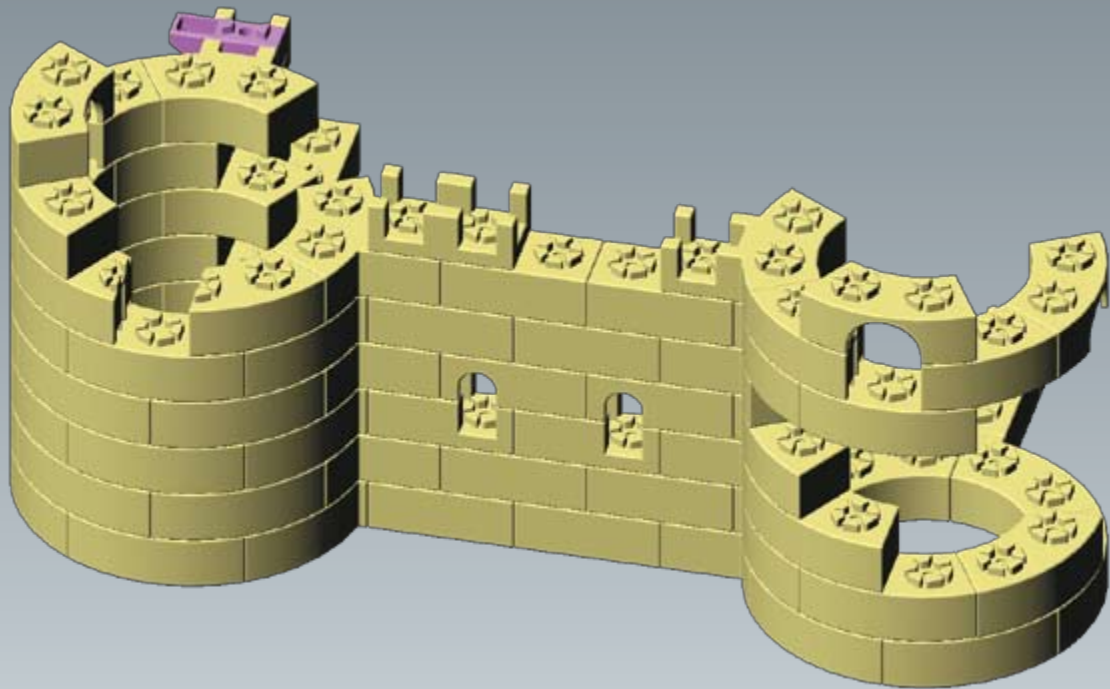

GECCO

Pevnost s věží

ORIGINAL
S KYTIČKOU

... obsahuje více než 598 kostiček

Děkujeme vám, že jste si zakoupili stavebnici GECCO – hračku, která je novinkou na trhu. Je založena na patentovaném systému spojování, který vzhledem připomíná kytičku. Stavebnice je vyráběna výhradně v České republice ze zdravotně nezávadného materiálu, který byl podroben přísným testům v Institutu pro testování a certifikaci ve Zlíně.

Hračka rozvíjí kreativitu, představivost, prostorové vnímání, logické myšlení, zapojuje fantazii dětí i dospělých. Způsob spojování umožňuje propojit jednotlivé dílky stavebnice v úhlu 30° nebo 60° a díky tomu stavět i do kruhu. Nepotřebujete podrobný návod krok za krokem - v obrázcích je pouze ukázáno, jak si postavit stavbu, která je vyobrazena na obalu a také k čemu slouží některé druhy kostek. Další varianty jsou už jen na vás a vaší fantazii.

Stavebnice obsahuje i drobné části a není vhodná pro malé děti, doporučený věk je od šesti let a horní věková hranice je omezená pouze chutí ke hraní. Přestože jsme se snažili o to, aby byla hračka co nejlepší, nevyklučujeme, že vás napadne, jak ji ještě vylepšit. Velice rádi proto přivítáme jakékoliv vaše připomínky. Protože víme, že při hraní se mohou různé kostky zatoulat, přibalili jsme vám několik dílků navíc (než kolik jich potřebujete ke stavbě budovy, vyfocené na víku kufříku). Věříme, že vás stavebnice GECCO bude bavit a rádi se k ní budete vracet.