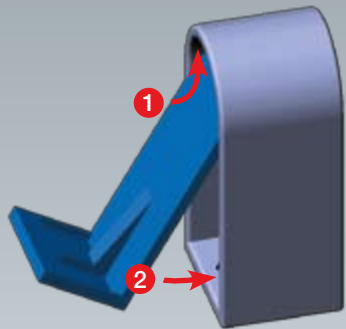

GECCO

Pevnost s věží

ORIGINAL
S KYTIČKOU

... obsahuje více než 598 kostiček

Děkujeme vám, že jste si zakoupili stavebnici GECCO – hračku, která je novinkou na trhu. Je založena na patentovaném systému spojování, který vzhledem připomíná kytičku. Stavebnice je vyráběna výhradně v České republice ze zdravotně nezávadného materiálu, který byl podroben přísným testům v Institutu pro testování a certifikaci ve Zlíně.

Hračka rozvíjí kreativitu, představivost, prostorové vnímání, logické myšlení, zapojuje fantazii dětí i dospělých. Způsob spojování umožňuje propojit jednotlivé dílky stavebnice v úhlu 30° nebo 60° a díky tomu stavět i do kruhu. Nepotřebujete podrobný návod krok za krokem - v obrázcích je pouze ukázáno, jak si postavit stavbu, která je vyobrazena na obalu a také k čemu slouží některé druhy kostek. Další varianty jsou už jen na vás a vaší fantazii.

Stavebnice obsahuje i drobné části a není vhodná pro malé děti, doporučený věk je od šesti let a horní věková hranice je omezená pouze chutí ke hraní. Přestože jsme se snažili o to, aby byla hračka co nejlepší, nevyklučujeme, že vás napadne, jak ji ještě vylepšit. Velice rádi proto přivítáme jakékoliv vaše připomínky. Protože víme, že při hraní se mohou různé kostky zatoulat, přibalili jsme vám několik dílků navíc (než kolik jich potřebujete ke stavbě budovy, vyfocené na víku kufříku). Věříme, že vás stavebnice GECCO bude bavit a rádi se k ní budete vracet.