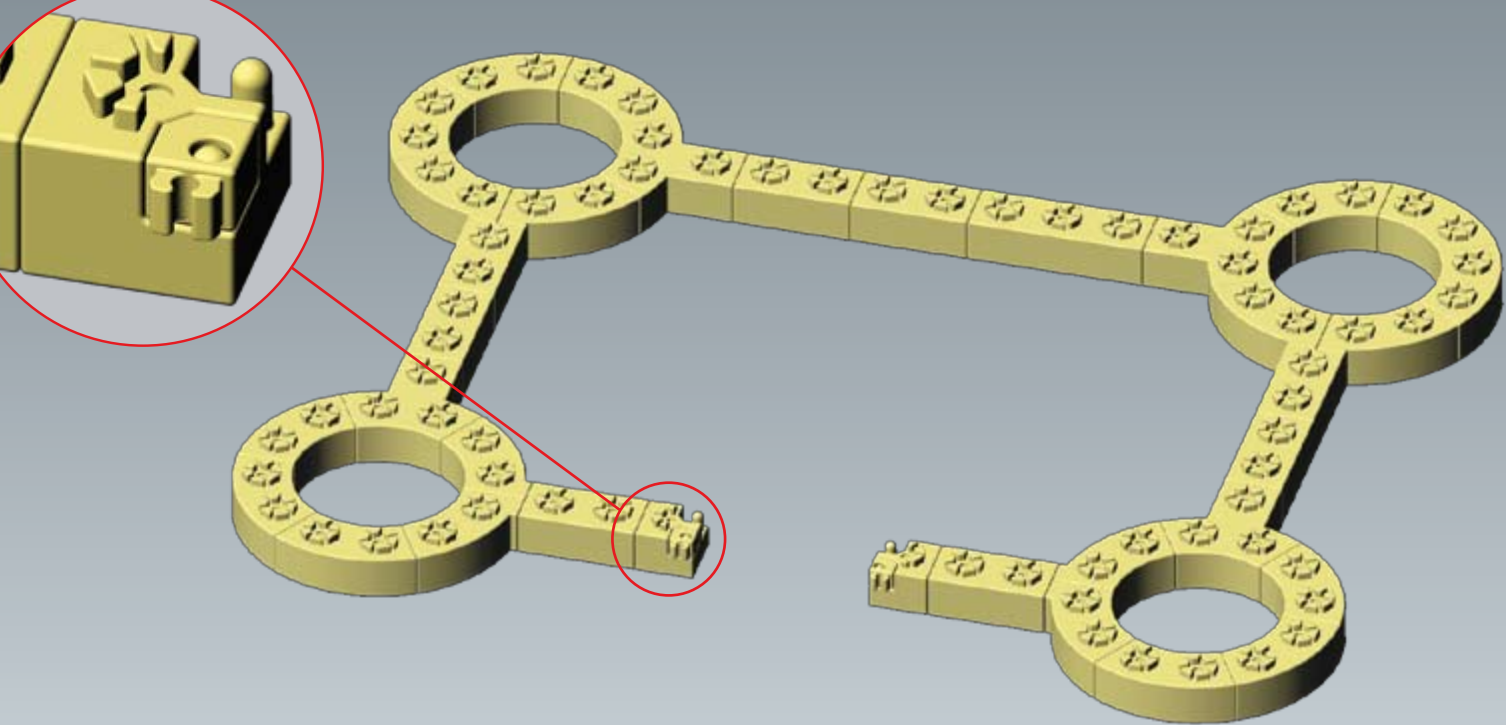

GECCO

Pevnost s věží

ORIGINAL
S KYTIČKOU

... obsahuje více než 598 kostiček

Děkujeme vám, že jste si zakoupili stavebnici GECCO – hračku, která je novinkou na trhu. Je založena na patentovaném systému spojování, který vzhledem připomíná kytičku. Stavebnice je vyráběna výhradně v České republice ze zdravotně nezávadného materiálu, který byl podroben přísným testům v Institutu pro testování a certifikaci ve Zlíně.

Hračka rozvíjí kreativitu, představivost, prostorové vnímání, logické myšlení, zapojuje fantazii dětí i dospělých. Způsob spojování umožňuje propojit jednotlivé dílky stavebnice v úhlu 30° nebo 60° a díky tomu stavět i do kruhu. Nepotřebujete podrobný návod krok za krokem - v obrázcích je pouze ukázáno, jak si postavit stavbu, která je vyobrazena na obalu a také k čemu slouží některé druhy kostek. Další varianty jsou už jen na vás a vaší fantazii.

Stavebnice obsahuje i drobné části a není vhodná pro malé děti, doporučený věk je od šesti let a horní věková hranice je omezená pouze chutí ke hraní. Přestože jsme se snažili o to, aby byla hračka co nejlepší, nevyklučujeme, že vás napadne, jak ji ještě vylepšit. Velice rádi proto přivítáme jakékoliv vaše připomínky. Protože víme, že při hraní se mohou různé kostky zatoulat, přibalili jsme vám několik dílků navíc (než kolik jich potřebujete ke stavbě budovy, vyfocené na víku kufříku). Věříme, že vás stavebnice GECCO bude bavit a rádi se k ní budete vracet.