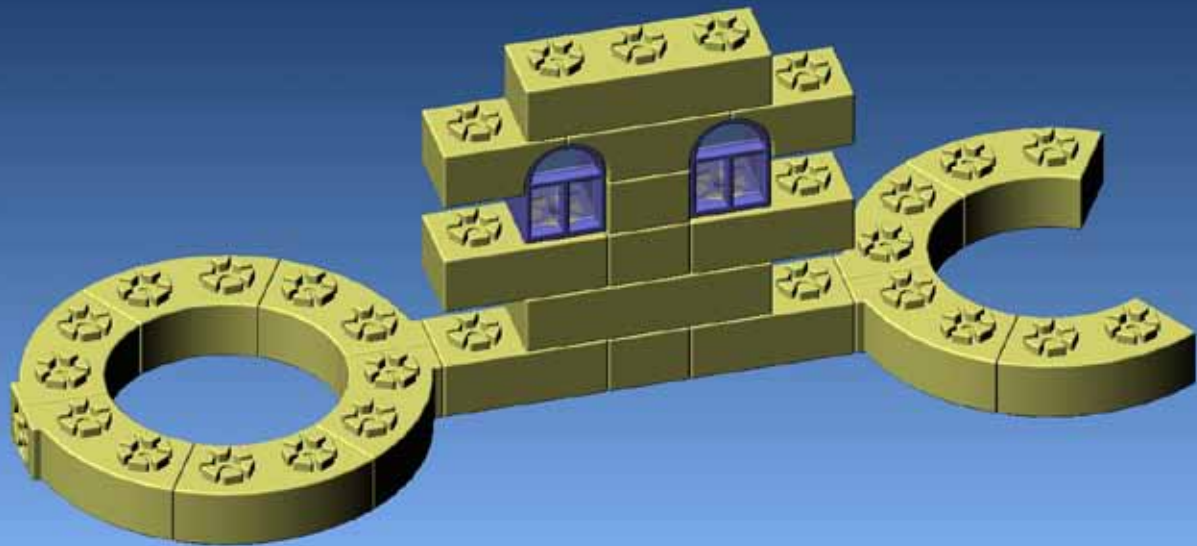

GECCO

Hradby a Věže

ORIGINAL
S KYTIČKOU

Obsahuje cca 400 kostiček.

Děkujeme vám za zakoupení české stavebnice GECCO.

Vznikla a je celá vyráběna v České republice. Stavebnice má patentované spojování ve tvaru kytičky, která umožňuje zaklapávání kostek v různých úhlech a díky tomu umí stavět i dokulata. Ke stavění nepotřebujete návod „krok za krokem“ - po seznámení se s funkcí jednotlivých kostek jistě přijdete i na vlastní způsoby spojování. GECCO nabízí několik variant stavebnic v praktickém kufříku. Je možné je vzájemně propojovat a umožní vám zapojit vlastní fantazii při stavění. Pro rychlejší skládání doporučujeme přistupovat ke stavebnici jako k puzzle a roztřídit si kostky podle tvarů. Stavebnici tvoří malý kolektiv lidí a je proto možné, že nám něco uniklo. Uvítáme proto, když se s námi podělíte o své zkušenosti se stavěním stavebnice. Zpětná vazba nám umožní zlepšovat se.

Kontakt: info@gecco.cz

Všimli jste si,
že okna mají
zvlášť sklíčka?
Zaklapněte si
sklíčka do svých
oken!

Stavebnice GECCO se jako jediná česká stavebnice stala Absolutním vítězem Hračky roku 2009 a současně vítězem kategorie Stavebnice.

Obdržela také cenu odborníků Asociace pro hračku a hru – Správná hračka.

Stavebnice je vyrobena ze zdravotně nezávadného materiálu a testována v Institutu pro testování a certifikaci, a.s. ve Zlíně.

Staňte se našimi fanoušky na facebooku a budete jako první informováni o našich novinkách, akcích a soutěžích.