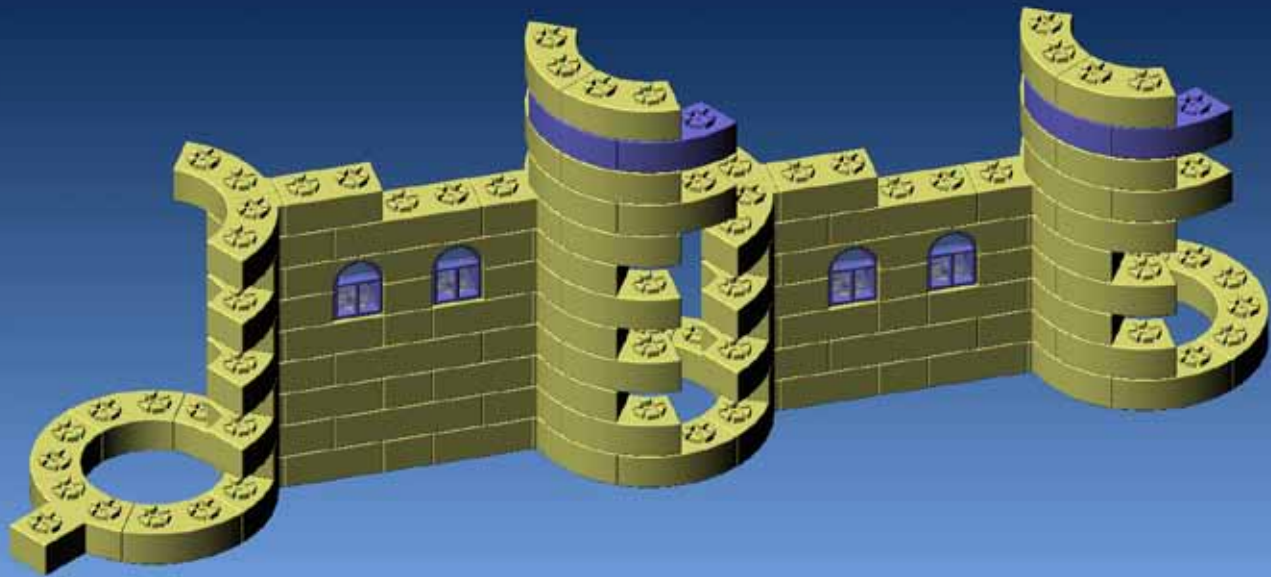

GECCO

Hradby a Věže

ORIGINAL
S KYTIČKOU

Obsahuje cca 400 kostiček.

Děkujeme vám za zakoupení české stavebnice GECCO.

Vznikla a je celá vyráběna v České republice. Stavebnice má patentované spojování ve tvaru kytičky, která umožňuje zaklapávání kostek v různých úhlech a díky tomu umí stavět i dokulata. Ke stavění nepotřebujete návod „krok za krokem“ - po seznámení se s funkcí jednotlivých kostek jistě přijdete i na vlastní způsoby spojování. GECCO nabízí několik variant stavebnic v praktickém kufříku. Je možné je vzájemně propojovat a umožní vám zapojit vlastní fantazii při stavění. Pro rychlejší skládání doporučujeme přistupovat ke stavebnici jako k puzzle a roztřídit si kostky podle tvarů. Stavebnici tvoří malý kolektiv lidí a je proto možné, že nám něco uniklo. Uvítáme proto, když se s námi podělíte o své zkušenosti se stavěním stavebnice. Zpětná vazba nám umožní zlepšovat se.

Kontakt: info@gecco.cz

Všimli jste si,
že okna mají
zvlášť sklíčka?
Zaklapněte si
sklíčka do svých
oken!

Stavebnice GECCO se jako jediná česká stavebnice stala Absolutním vítězem Hračky roku 2009 a současně vítězem kategorie Stavebnice.

Obdržela také cenu odborníků Asociace pro hračku a hru – Správná hračka.

Stavebnice je vyrobena ze zdravotně nezávadného materiálu a testována v Institutu pro testování a certifikaci, a.s. ve Zlíně.

Staňte se našimi fanoušky na facebooku a budete jako první informováni o našich novinkách, akcích a soutěžích.