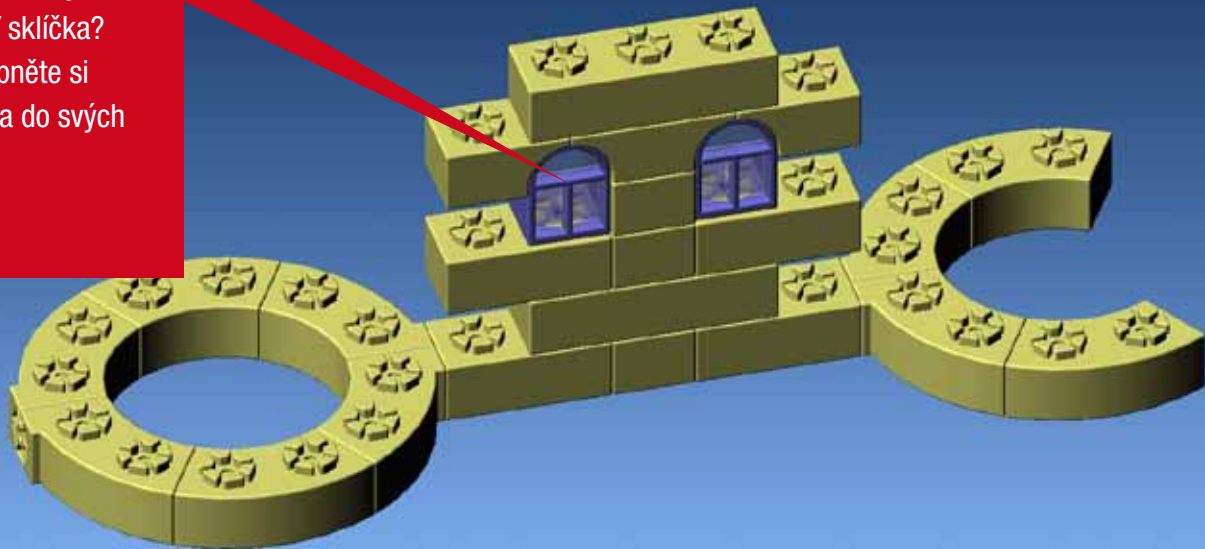

GECCO

Hradby a Věže

ORIGINAL
S KYTIČKOU

Obsahuje cca 400 kostiček.

Děkujeme vám za zakoupení české stavebnice GECCO.

Vznikla a je celá vyráběna v České republice. Stavebnice má patentované spojování ve tvaru kytičky, která umožňuje zaklapávání kostek v různých úhlech a díky tomu umí stavět i dokulata. Ke stavění nepotřebujete návod „krok za krokem“ - po seznámení se s funkcí jednotlivých kostek jistě přijdete i na vlastní způsoby spojování. GECCO nabízí několik variant stavebnic v praktickém kufříku. Je možné je vzájemně propojovat a umožní vám zapojit vlastní fantazii při stavění. Pro rychlejší skládání doporučujeme přistupovat ke stavebnici jako k puzzle a roztřídit si kostky podle tvarů. Stavebnici tvoří malý kolektiv lidí a je proto možné, že nám něco uniklo. Uvítáme proto, když se s námi podělíte o své zkušenosti se stavěním stavebnice. Zpětná vazba nám umožní zlepšovat se.

Kontakt: info@gecco.cz

Všimli jste si,
že okna mají
zvlášť sklíčka?
Zaklapněte si
sklíčka do svých
oken!

Stavebnice GECCO se jako jediná česká stavebnice stala Absolutním vítězem Hračky roku 2009 a současně vítězem kategorie Stavebnice.

Obdržela také cenu odborníků Asociace pro hračku a hru – Správná hračka.

Stavebnice je vyrobena ze zdravotně nezávadného materiálu a testována v Institutu pro testování a certifikaci, a.s. ve Zlíně.

Staňte se našimi fanoušky na facebooku a budete jako první informováni o našich novinkách, akcích a soutěžích.