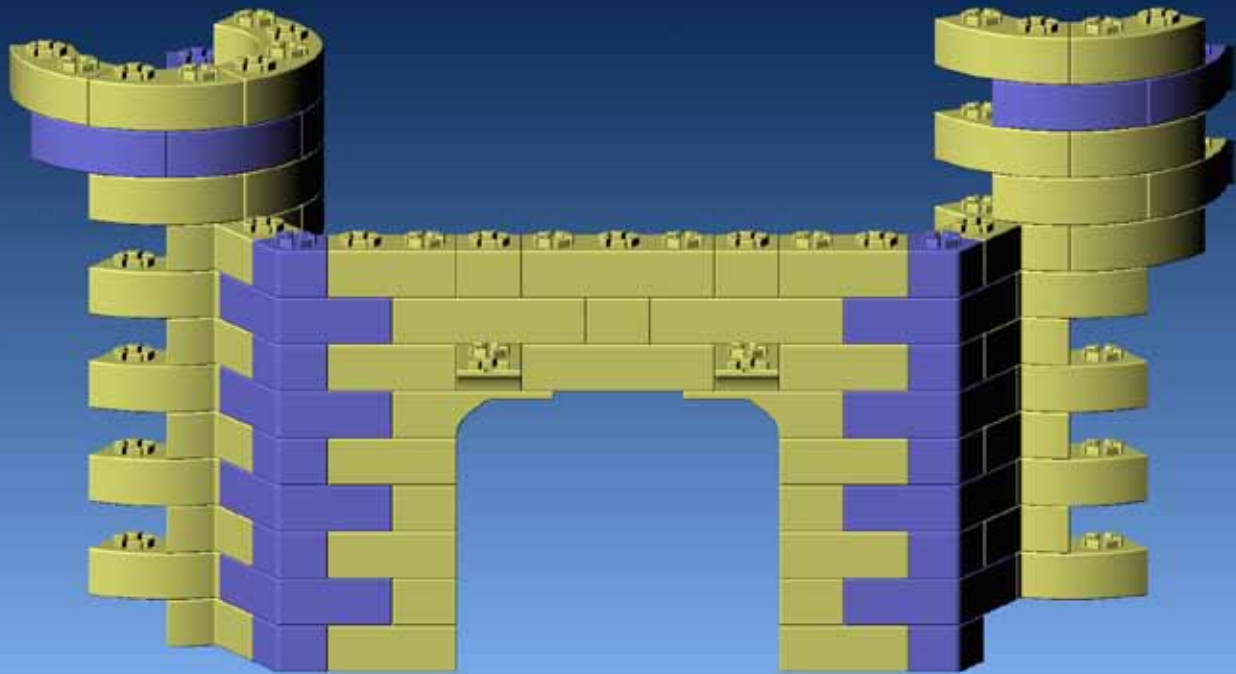

GECCO

Hradby a Věže

ORIGINAL
S KYTIČKOU

Obsahuje cca 400 kostiček.

Děkujeme vám za zakoupení české stavebnice GECCO.

Vznikla a je celá vyráběna v České republice. Stavebnice má patentované spojování ve tvaru kytičky, která umožňuje zaklapávání kostek v různých úhlech a díky tomu umí stavět i dokulata. Ke stavění nepotřebujete návod „krok za krokem“ - po seznámení se s funkcí jednotlivých kostek jistě přijdete i na vlastní způsoby spojování. GECCO nabízí několik variant stavebnic v praktickém kufříku. Je možné je vzájemně propojovat a umožní vám zapojit vlastní fantazii při stavění. Pro rychlejší skládání doporučujeme přistupovat ke stavebnici jako k puzzle a roztřídit si kostky podle tvarů. Stavebnici tvoří malý kolektiv lidí a je proto možné, že nám něco uniklo. Uvítáme proto, když se s námi podělíte o své zkušenosti se stavěním stavebnice. Zpětná vazba nám umožní zlepšovat se.

Kontakt: info@gecco.cz

Všimli jste si,
že okna mají
zvlášť sklíčka?
Zaklapněte si
sklíčka do svých
oken!

Stavebnice GECCO se jako jediná česká stavebnice stala Absolutním vítězem Hračky roku 2009 a současně vítězem kategorie Stavebnice.

Obdržela také cenu odborníků Asociace pro hračku a hru – Správná hračka.

Stavebnice je vyrobena ze zdravotně nezávadného materiálu a testována v Institutu pro testování a certifikaci, a.s. ve Zlíně.

Staňte se našimi fanoušky na facebooku a budete jako první informováni o našich novinkách, akcích a soutěžích.