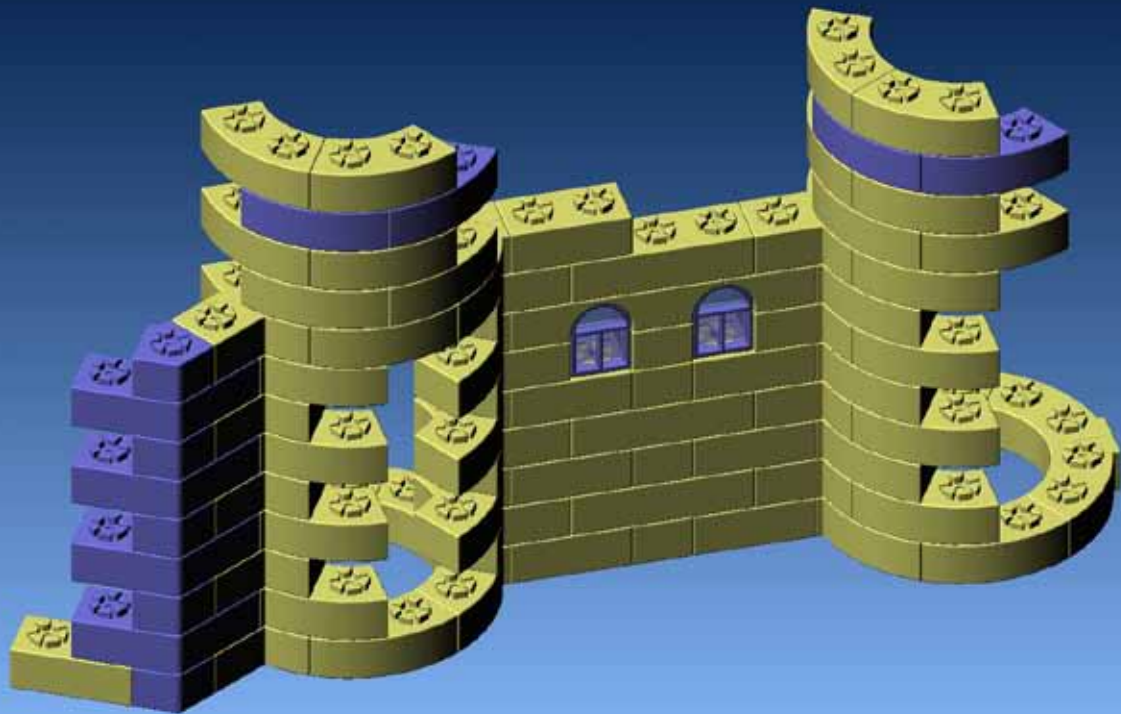

GECCO

Hradby a Věže

ORIGINAL
S KYTIČKOU

Obsahuje cca 400 kostiček.

Děkujeme vám za zakoupení české stavebnice GECCO.

Vznikla a je celá vyráběna v České republice. Stavebnice má patentované spojování ve tvaru kytičky, která umožňuje zaklapávání kostek v různých úhlech a díky tomu umí stavět i dokulata. Ke stavění nepotřebujete návod „krok za krokem“ - po seznámení se s funkcí jednotlivých kostek jistě přijdete i na vlastní způsoby spojování. GECCO nabízí několik variant stavebnic v praktickém kufříku. Je možné je vzájemně propojovat a umožní vám zapojit vlastní fantazii při stavění. Pro rychlejší skládání doporučujeme přistupovat ke stavebnici jako k puzzle a roztřídit si kostky podle tvarů. Stavebnici tvoří malý kolektiv lidí a je proto možné, že nám něco uniklo. Uvítáme proto, když se s námi podělíte o své zkušenosti se stavěním stavebnice. Zpětná vazba nám umožní zlepšovat se.

Kontakt: info@gecco.cz

Všimli jste si,
že okna mají
zvlášť sklíčka?
Zaklapněte si
sklíčka do svých
oken!

Stavebnice GECCO se jako jediná česká stavebnice stala Absolutním vítězem Hračky roku 2009 a současně vítězem kategorie Stavebnice.

Obdržela také cenu odborníků Asociace pro hračku a hru – Správná hračka.

Stavebnice je vyrobena ze zdravotně nezávadného materiálu a testována v Institutu pro testování a certifikaci, a.s. ve Zlíně.

Staňte se našimi fanoušky na facebooku a budete jako první informováni o našich novinkách, akcích a soutěžích.