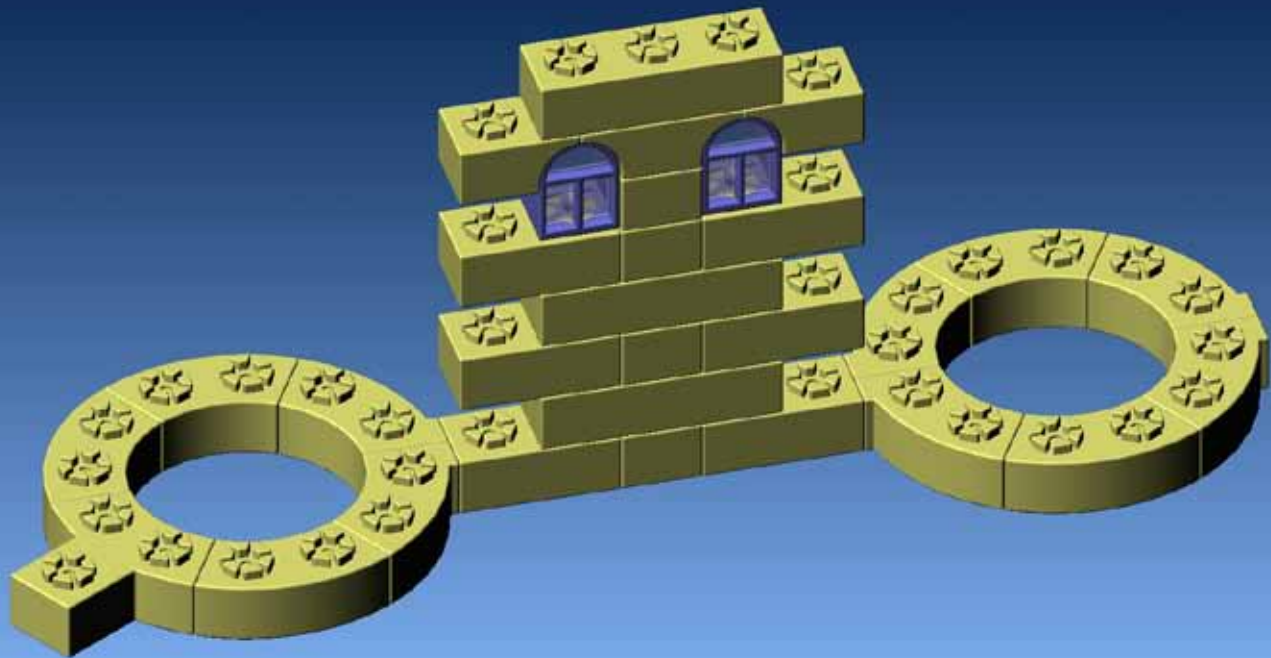

GECCO

Hradby a Věže

ORIGINAL
S KYTIČKOU

Obsahuje cca 400 kostiček.

Děkujeme vám za zakoupení české stavebnice GECCO.

Vznikla a je celá vyráběna v České republice. Stavebnice má patentované spojování ve tvaru kytičky, která umožňuje zaklapávání kostek v různých úhlech a díky tomu umí stavět i dokulata. Ke stavění nepotřebujete návod „krok za krokem“ - po seznámení se s funkcí jednotlivých kostek jistě přijdete i na vlastní způsoby spojování. GECCO nabízí několik variant stavebnic v praktickém kufříku. Je možné je vzájemně propojovat a umožní vám zapojit vlastní fantazii při stavění. Pro rychlejší skládání doporučujeme přistupovat ke stavebnici jako k puzzle a roztřídit si kostky podle tvarů. Stavebnici tvoří malý kolektiv lidí a je proto možné, že nám něco uniklo. Uvítáme proto, když se s námi podělíte o své zkušenosti se stavěním stavebnice. Zpětná vazba nám umožní zlepšovat se.

Kontakt: info@gecco.cz

Všimli jste si,
že okna mají
zvlášť sklíčka?
Zaklapněte si
sklíčka do svých
oken!

Stavebnice GECCO se jako jediná česká stavebnice stala Absolutním vítězem Hračky roku 2009 a současně vítězem kategorie Stavebnice.

Obdržela také cenu odborníků Asociace pro hračku a hru – Správná hračka.

Stavebnice je vyrobena ze zdravotně nezávadného materiálu a testována v Institutu pro testování a certifikaci, a.s. ve Zlíně.

Staňte se našimi fanoušky na facebooku a budete jako první informováni o našich novinkách, akcích a soutěžích.