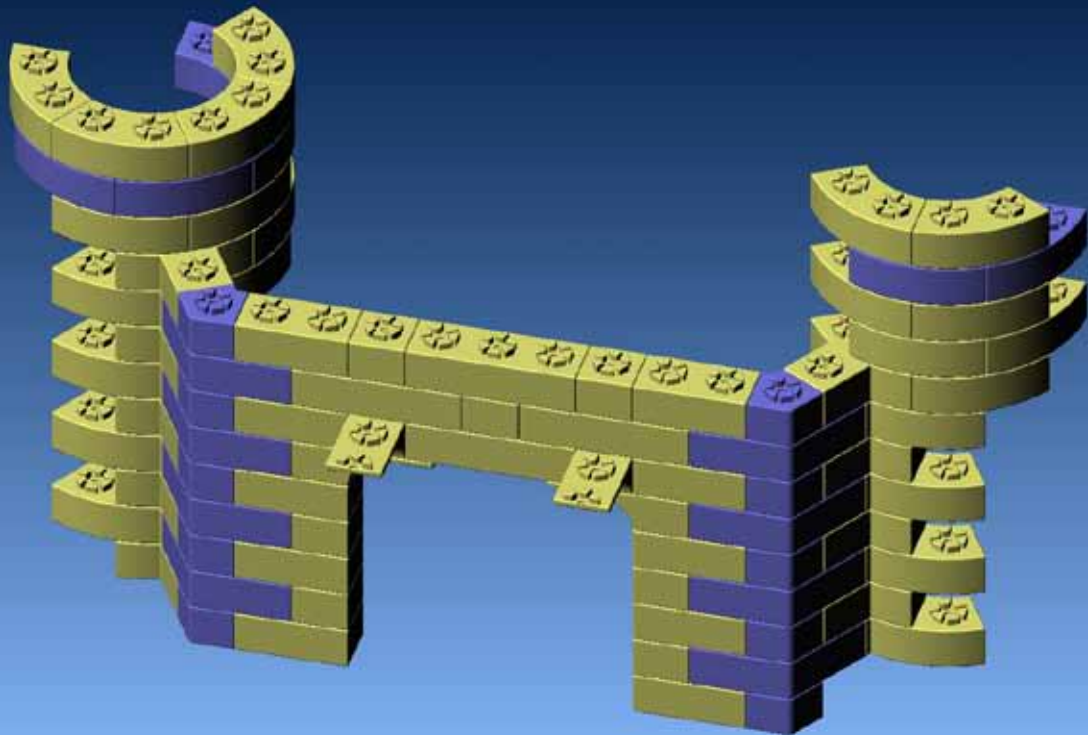

GECCO

Hradby a Věže

ORIGINAL
S KYTIČKOU

Obsahuje cca 400 kostiček.

Děkujeme vám za zakoupení české stavebnice GECCO.

Vznikla a je celá vyráběna v České republice. Stavebnice má patentované spojování ve tvaru kytičky, která umožňuje zaklapávání kostek v různých úhlech a díky tomu umí stavět i dokulata. Ke stavění nepotřebujete návod „krok za krokem“ - po seznámení se s funkcí jednotlivých kostek jistě přijdete i na vlastní způsoby spojování. GECCO nabízí několik variant stavebnic v praktickém kufříku. Je možné je vzájemně propojovat a umožní vám zapojit vlastní fantazii při stavění. Pro rychlejší skládání doporučujeme přistupovat ke stavebnici jako k puzzle a roztřídit si kostky podle tvarů. Stavebnici tvoří malý kolektiv lidí a je proto možné, že nám něco uniklo. Uvítáme proto, když se s námi podělíte o své zkušenosti se stavěním stavebnice. Zpětná vazba nám umožní zlepšovat se.

Kontakt: info@gecco.cz

Všimli jste si,
že okna mají
zvlášť sklíčka?
Zaklapněte si
sklíčka do svých
oken!

Stavebnice GECCO se jako jediná česká stavebnice stala Absolutním vítězem Hračky roku 2009 a současně vítězem kategorie Stavebnice.

Obdržela také cenu odborníků Asociace pro hračku a hru – Správná hračka.

Stavebnice je vyrobena ze zdravotně nezávadného materiálu a testována v Institutu pro testování a certifikaci, a.s. ve Zlíně.

Staňte se našimi fanoušky na facebooku a budete jako první informováni o našich novinkách, akcích a soutěžích.