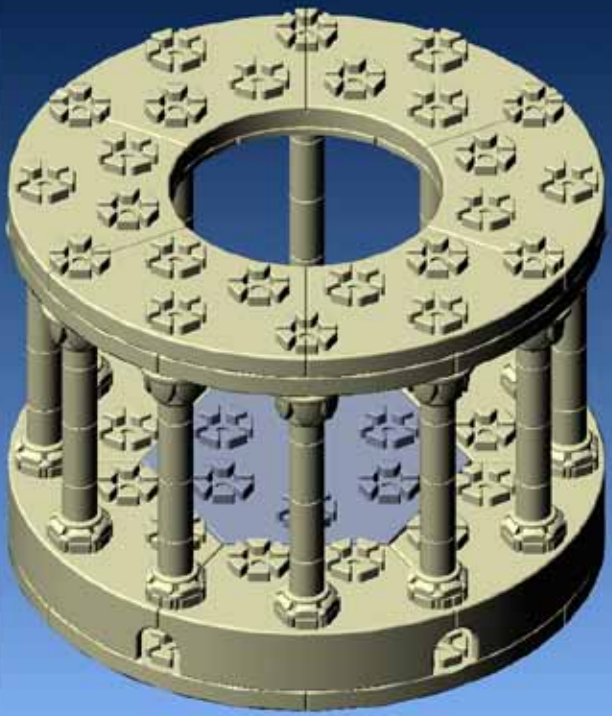

GECCO

Šikmá věž

ORIGINAL
S KYTIČKOU

... obsahuje více než 900 kostiček

Děkujeme vám za zakoupení české stavebnice GECCO.

Vznikla a je celá vyráběna v České republice. Stavebnice má patentované spojování ve tvaru kytičky, která umožňuje zaklapávání kostek v různých úhlech a díky tomu umí stavět i dokulata. Ke stavění nepotřebujete návod „krok za krokem“ - po seznámení se s funkcí jednotlivých kostek jistě přijdete i na vlastní způsoby spojování. GECCO nabízí několik variant stavebnic v praktickém kufříku. Je možné je vzájemně propojovat a umožní vám zapojit vlastní fantazii při stavění. Pro rychlejší skládání doporučujeme přistupovat ke stavebnici jako k puzzle a roztřídit si kostky podle tvarů. Doporučujeme nejprve věž postavit na rovné ploše a poté celou stavbu umístit na předem připravenou podložku ze stavebnice s dílky, způsobujícími šikmost.

Všimli jste si,
že okna mají
zvlášť sklíčka?
Zaklapněte si
sklíčka do svých
oken!

Stavebnice GECCO se jako jediná česká stavebnice stala Absolutním vítězem Hračky roku 2009 a současně vítězem kategorie Stavebnice.