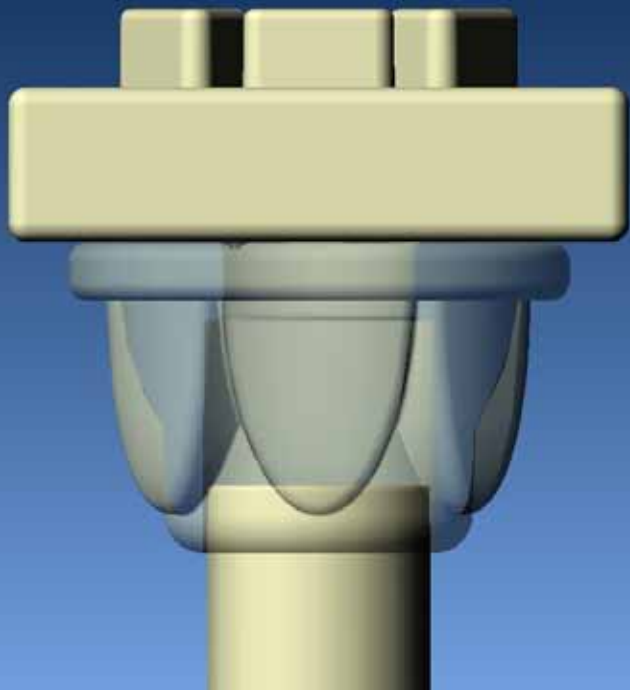

GECCO

Šikmá věž

ORIGINAL
S KYTIČKOU

... obsahuje více než 900 kostiček

Děkujeme vám za zakoupení české stavebnice GECCO.

Vznikla a je celá vyráběna v České republice. Stavebnice má patentované spojování ve tvaru kytičky, která umožňuje zaklapávání kostek v různých úhlech a díky tomu umí stavět i dokulata. Ke stavění nepotřebujete návod „krok za krokem“ - po seznámení se s funkcí jednotlivých kostek jistě přijdete i na vlastní způsoby spojování. GECCO nabízí několik variant stavebnic v praktickém kufříku. Je možné je vzájemně propojovat a umožní vám zapojit vlastní fantazii při stavění. Pro rychlejší skládání doporučujeme přistupovat ke stavebnici jako k puzzle a roztřídit si kostky podle tvarů. Doporučujeme nejprve věž postavit na rovné ploše a poté celou stavbu umístit na předem připravenou podložku ze stavebnice s dílky, způsobujícími šikmost.

Všimli jste si,
že okna mají
zvlášť sklíčka?
Zaklapněte si
sklíčka do svých
oken!

Stavebnice GECCO se jako jediná česká stavebnice stala Absolutním vítězem Hračky roku 2009 a současně vítězem kategorie Stavebnice.