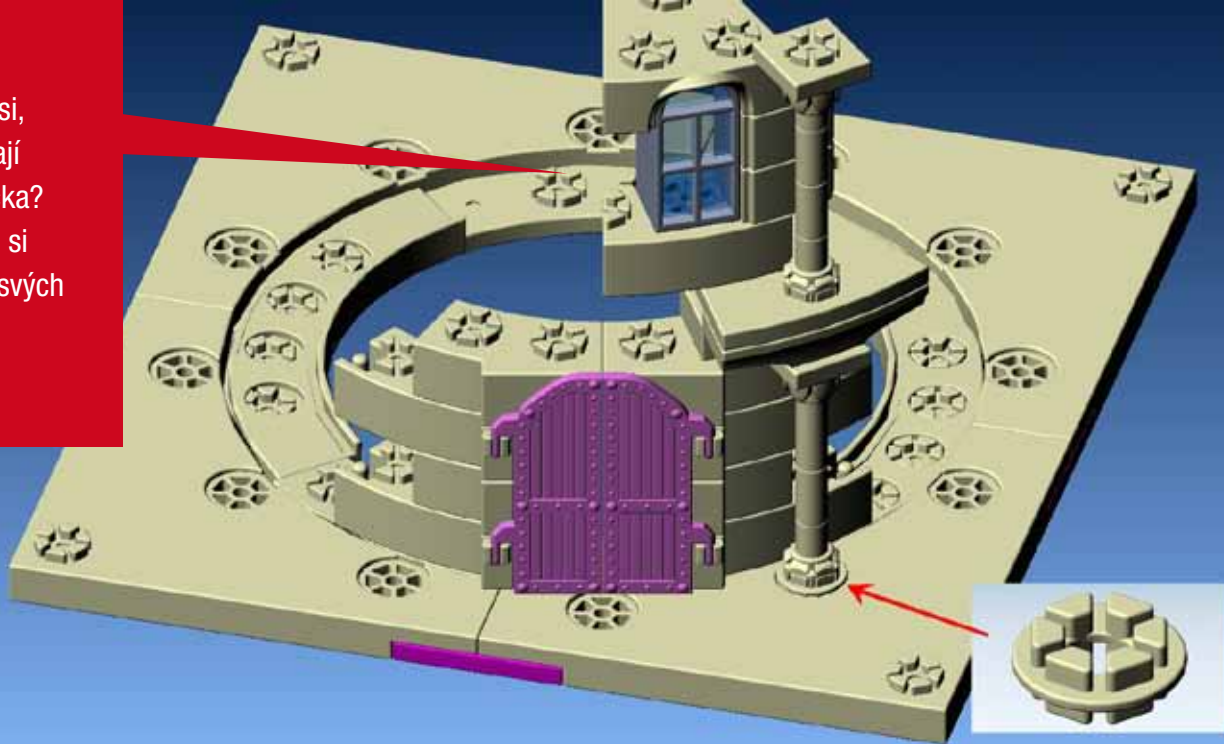

GECCO

Šikmá věž

ORIGINAL
S KYTIČKOU

... obsahuje více než 900 kostiček

Děkujeme vám za zakoupení české stavebnice GECCO.

Vznikla a je celá vyráběna v České republice. Stavebnice má patentované spojování ve tvaru kytičky, která umožňuje zaklapávání kostek v různých úhlech a díky tomu umí stavět i dokulata. Ke stavění nepotřebujete návod „krok za krokem“ - po seznámení se s funkcí jednotlivých kostek jistě přijdete i na vlastní způsoby spojování. GECCO nabízí několik variant stavebnic v praktickém kufříku. Je možné je vzájemně propojovat a umožní vám zapojit vlastní fantazii při stavění. Pro rychlejší skládání doporučujeme přistupovat ke stavebnici jako k puzzle a roztřídit si kostky podle tvarů. Doporučujeme nejprve věž postavit na rovné ploše a poté celou stavbu umístit na předem připravenou podložku ze stavebnice s dílky, způsobujícími šikmost.

Všimli jste si,
že okna mají
zvlášť sklíčka?
Zaklapněte si
sklíčka do svých
oken!

Stavebnice GECCO se jako jediná česká stavebnice stala Absolutním vítězem Hračky roku 2009 a současně vítězem kategorie Stavebnice.

Obdržela také cenu odborníků Asociace pro hračku a hru – Správná hračka.

Stavebnice je vyrobena ze zdravotně nezávadného materiálu a testována v Institutu pro testování a certifikaci, a.s. ve Zlíně.

Staňte se našimi fanoušky na facebooku a budete jako první informováni o našich novinkách, akcích a soutěžích.