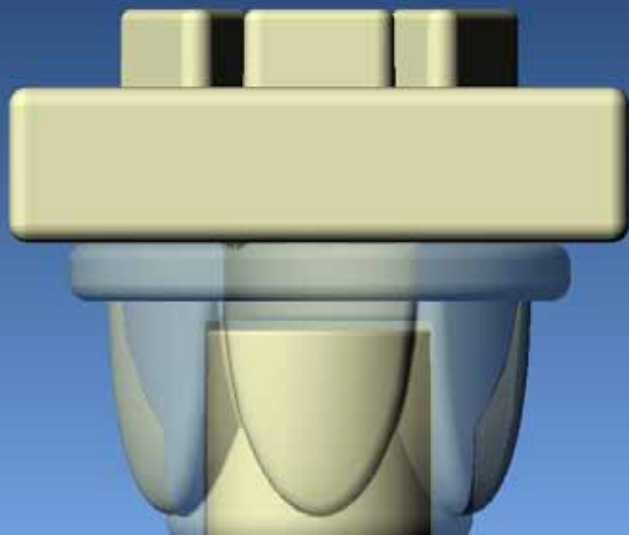

GECCO

Šikmá věž

ORIGINAL
S KYTIČKOU

... obsahuje více než 900 kostiček

Děkujeme vám za zakoupení české stavebnice GECCO.

Vznikla a je celá vyráběna v České republice. Stavebnice má patentované spojování ve tvaru kytičky, která umožňuje zaklapávání kostek v různých úhlech a díky tomu umí stavět i dokulata. Ke stavění nepotřebujete návod „krok za krokem“ - po seznámení se s funkcí jednotlivých kostek jistě přijdete i na vlastní způsoby spojování. GECCO nabízí několik variant stavebnic v praktickém kufříku. Je možné je vzájemně propojovat a umožní vám zapojit vlastní fantazii při stavění. Pro rychlejší skládání doporučujeme přistupovat ke stavebnici jako k puzzle a roztřídit si kostky podle tvarů. Doporučujeme nejprve věž postavit na rovné ploše a poté celou stavbu umístit na předem připravenou podložku ze stavebnice s dílky, způsobujícími šikmost.

Všimli jste si,
že okna mají
zvlášť sklíčka?
Zaklapněte si
sklíčka do svých
oken!

Stavebnice GECCO se jako jediná česká stavebnice stala Absolutním vítězem Hračky roku 2009 a současně vítězem kategorie Stavebnice.