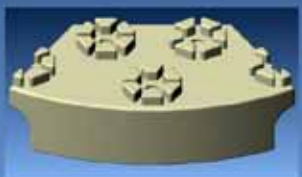

GECCO

Šikmá věž

ORIGINAL
S KYTIČKOU

... obsahuje více než 900 kostiček

Děkujeme vám za zakoupení české stavebnice GECCO.

Vznikla a je celá vyráběna v České republice. Stavebnice má patentované spojování ve tvaru kytičky, která umožňuje zaklapávání kostek v různých úhlech a díky tomu umí stavět i dokulata. Ke stavění nepotřebujete návod „krok za krokem“ - po seznámení se s funkcí jednotlivých kostek jistě přijdete i na vlastní způsoby spojování. GECCO nabízí několik variant stavebnic v praktickém kufříku. Je možné je vzájemně propojovat a umožní vám zapojit vlastní fantazii při stavění. Pro rychlejší skládání doporučujeme přistupovat ke stavebnici jako k puzzle a roztřídit si kostky podle tvarů. Doporučujeme nejprve věž postavit na rovné ploše a poté celou stavbu umístit na předem připravenou podložku ze stavebnice s dílky, způsobujícími šikmost.

Všimli jste si,
že okna mají
zvlášť sklíčka?
Zaklapněte si
sklíčka do svých
oken!

Stavebnice GECCO se jako jediná česká stavebnice stala Absolutním vítězem Hračky roku 2009 a současně vítězem kategorie Stavebnice.