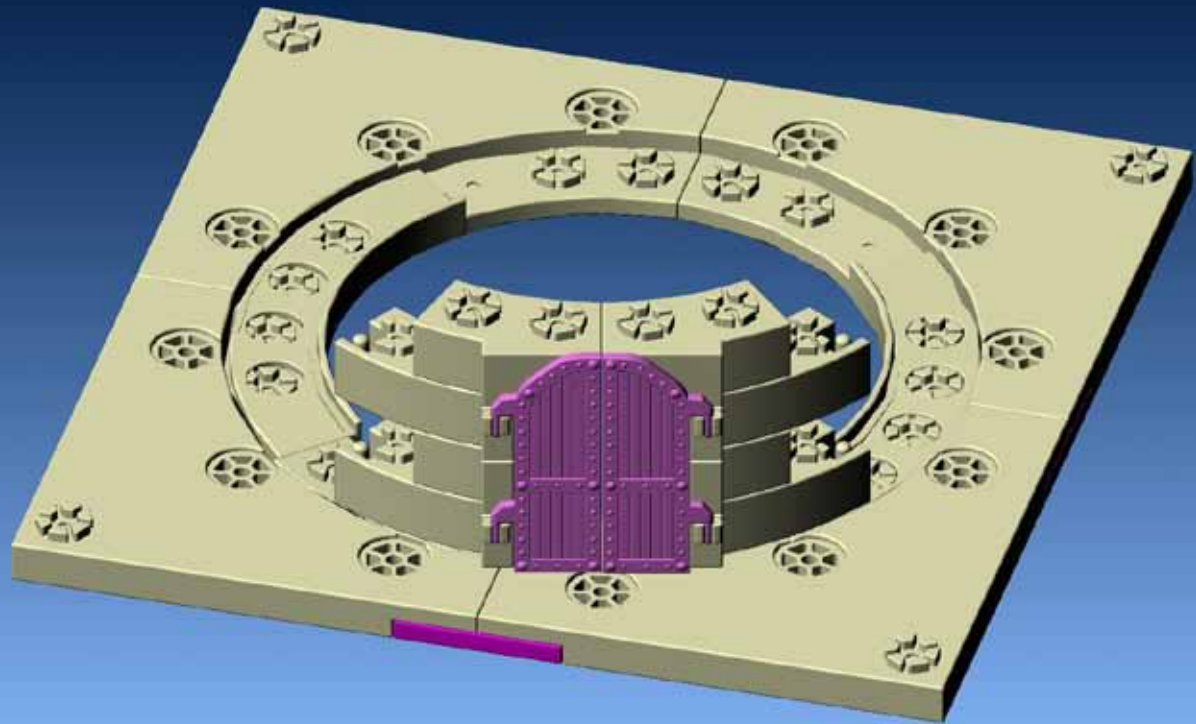

GECCO

Šikmá věž

ORIGINAL
S KYTIČKOU

... obsahuje více než 900 kostiček

Děkujeme vám za zakoupení české stavebnice GECCO.

Vznikla a je celá vyráběna v České republice. Stavebnice má patentované spojování ve tvaru kytičky, která umožňuje zaklapávání kostek v různých úhlech a díky tomu umí stavět i dokulata. Ke stavění nepotřebujete návod „krok za krokem“ - po seznámení se s funkcí jednotlivých kostek jistě přijdete i na vlastní způsoby spojování. GECCO nabízí několik variant stavebnic v praktickém kufříku. Je možné je vzájemně propojovat a umožní vám zapojit vlastní fantazii při stavění. Pro rychlejší skládání doporučujeme přistupovat ke stavebnici jako k puzzle a roztřídit si kostky podle tvarů. Doporučujeme nejprve věž postavit na rovné ploše a poté celou stavbu umístit na předem připravenou podložku ze stavebnice s dílky, způsobujícími šikmost.

Všimli jste si,
že okna mají
zvlášť sklíčka?
Zaklapněte si
sklíčka do svých
oken!

Stavebnice GECCO se jako jediná česká stavebnice stala Absolutním vítězem Hračky roku 2009 a současně vítězem kategorie Stavebnice.