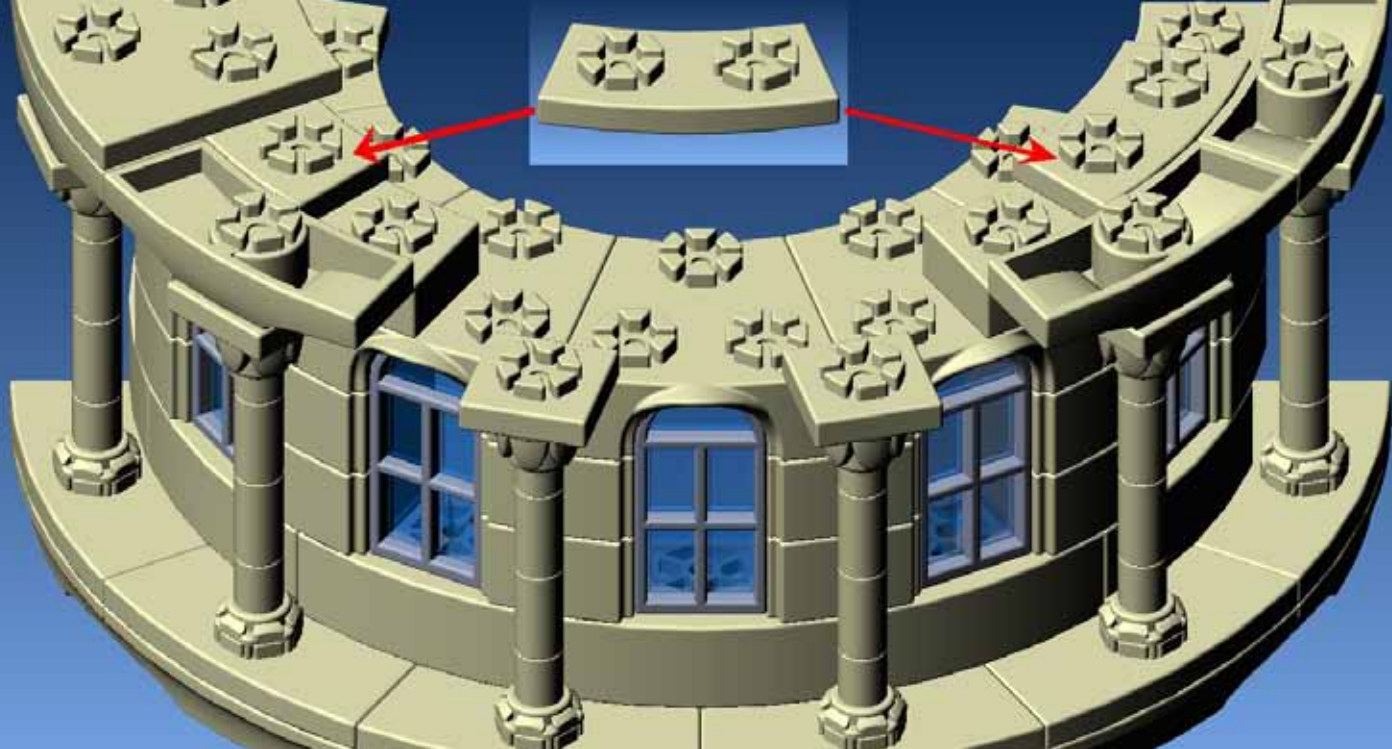

GECCO

Šikmá věž

ORIGINAL
S KYTIČKOU

... obsahuje více než 900 kostiček

Děkujeme vám za zakoupení české stavebnice GECCO.

Vznikla a je celá vyráběna v České republice. Stavebnice má patentované spojování ve tvaru kytičky, která umožňuje zaklapávání kostek v různých úhlech a díky tomu umí stavět i dokulata. Ke stavění nepotřebujete návod „krok za krokem“ - po seznámení se s funkcí jednotlivých kostek jistě přijdete i na vlastní způsoby spojování. GECCO nabízí několik variant stavebnic v praktickém kufříku. Je možné je vzájemně propojovat a umožní vám zapojit vlastní fantazii při stavění. Pro rychlejší skládání doporučujeme přistupovat ke stavebnici jako k puzzle a roztřídit si kostky podle tvarů. Doporučujeme nejprve věž postavit na rovné ploše a poté celou stavbu umístit na předem připravenou podložku ze stavebnice s dílky, způsobujícími šikmost.

Všimli jste si,
že okna mají
zvlášť sklíčka?
Zaklapněte si
sklíčka do svých
oken!

Stavebnice GECCO se jako jediná česká stavebnice stala Absolutním vítězem Hračky roku 2009 a současně vítězem kategorie Stavebnice.