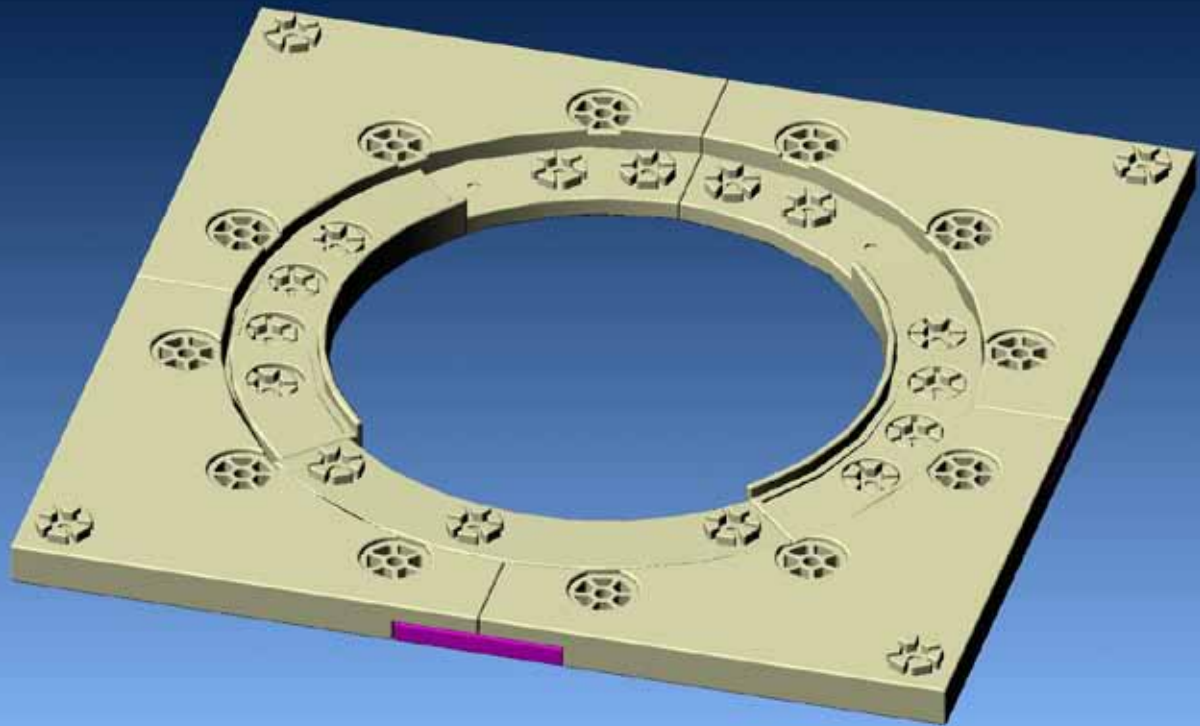

GECCO

Šikmá věž

ORIGINAL
S KYTIČKOU

... obsahuje více než 900 kostiček

Děkujeme vám za zakoupení české stavebnice GECCO.

Vznikla a je celá vyráběna v České republice. Stavebnice má patentované spojování ve tvaru kytičky, která umožňuje zaklapávání kostek v různých úhlech a díky tomu umí stavět i dokulata. Ke stavění nepotřebujete návod „krok za krokem“ - po seznámení se s funkcí jednotlivých kostek jistě přijdete i na vlastní způsoby spojování. GECCO nabízí několik variant stavebnic v praktickém kufříku. Je možné je vzájemně propojovat a umožní vám zapojit vlastní fantazii při stavění. Pro rychlejší skládání doporučujeme přistupovat ke stavebnici jako k puzzle a roztřídit si kostky podle tvarů. Doporučujeme nejprve věž postavit na rovné ploše a poté celou stavbu umístit na předem připravenou podložku ze stavebnice s dílky, způsobujícími šikmost.

Všimli jste si,
že okna mají
zvlášť sklíčka?
Zaklapněte si
sklíčka do svých
oken!

Stavebnice GECCO se jako jediná česká stavebnice stala Absolutním vítězem Hračky roku 2009 a současně vítězem kategorie Stavebnice.

Obdržela také cenu odborníků Asociace pro hračku a hru – Správná hračka.

Stavebnice je vyrobena ze zdravotně nezávadného materiálu a testována v Institutu pro testování a certifikaci, a.s. ve Zlíně.

Staňte se našimi fanoušky na facebooku a budete jako první informováni o našich novinkách, akcích a soutěžích.