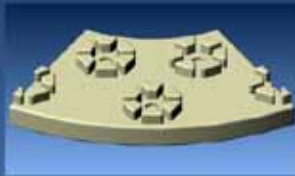

GECCO

Šikmá věž

ORIGINAL
S KYTIČKOU

... obsahuje více než 900 kostiček

Děkujeme vám za zakoupení české stavebnice GECCO.

Vznikla a je celá vyráběna v České republice. Stavebnice má patentované spojování ve tvaru kytičky, která umožňuje zaklapávání kostek v různých úhlech a díky tomu umí stavět i dokulata. Ke stavění nepotřebujete návod „krok za krokem“ - po seznámení se s funkcí jednotlivých kostek jistě přijdete i na vlastní způsoby spojování. GECCO nabízí několik variant stavebnic v praktickém kufříku. Je možné je vzájemně propojovat a umožní vám zapojit vlastní fantazii při stavění. Pro rychlejší skládání doporučujeme přistupovat ke stavebnici jako k puzzle a roztřídit si kostky podle tvarů. Doporučujeme nejprve věž postavit na rovné ploše a poté celou stavbu umístit na předem připravenou podložku ze stavebnice s dílky, způsobujícími šikmost.

Všimli jste si,
že okna mají
zvlášť sklíčka?
Zaklapněte si
sklíčka do svých
oken!

Stavebnice GECCO se jako jediná česká stavebnice stala Absolutním vítězem Hračky roku 2009 a současně vítězem kategorie Stavebnice.