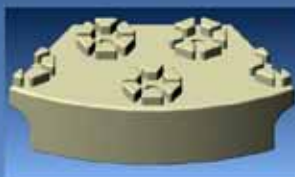

GECCO

Šikmá věž

ORIGINAL
S KYTIČKOU

... obsahuje více než 900 kostiček

Děkujeme vám za zakoupení české stavebnice GECCO.

Vznikla a je celá vyráběna v České republice. Stavebnice má patentované spojování ve tvaru kytičky, která umožňuje zaklapávání kostek v různých úhlech a díky tomu umí stavět i dokulata. Ke stavění nepotřebujete návod „krok za krokem“ - po seznámení se s funkcí jednotlivých kostek jistě přijdete i na vlastní způsoby spojování. GECCO nabízí několik variant stavebnic v praktickém kufříku. Je možné je vzájemně propojovat a umožní vám zapojit vlastní fantazii při stavění. Pro rychlejší skládání doporučujeme přistupovat ke stavebnici jako k puzzle a roztřídit si kostky podle tvarů. Doporučujeme nejprve věž postavit na rovné ploše a poté celou stavbu umístit na předem připravenou podložku ze stavebnice s dílky, způsobujícími šikmost.

Všimli jste si,
že okna mají
zvlášť sklíčka?
Zaklapněte si
sklíčka do svých
oken!

Stavebnice GECCO se jako jediná česká stavebnice stala Absolutním vítězem Hračky roku 2009 a současně vítězem kategorie Stavebnice.