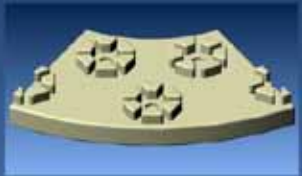

GECCO

Šikmá věž

ORIGINAL
S KYTIČKOU

... obsahuje více než 900 kostiček

Děkujeme vám za zakoupení české stavebnice GECCO.

Vznikla a je celá vyráběna v České republice. Stavebnice má patentované spojování ve tvaru kytičky, která umožňuje zaklapávání kostek v různých úhlech a díky tomu umí stavět i dokulata. Ke stavění nepotřebujete návod „krok za krokem“ - po seznámení se s funkcí jednotlivých kostek jistě přijdete i na vlastní způsoby spojování. GECCO nabízí několik variant stavebnic v praktickém kufříku. Je možné je vzájemně propojovat a umožní vám zapojit vlastní fantazii při stavění. Pro rychlejší skládání doporučujeme přistupovat ke stavebnici jako k puzzle a roztřídit si kostky podle tvarů. Doporučujeme nejprve věž postavit na rovné ploše a poté celou stavbu umístit na předem připravenou podložku ze stavebnice s dílky, způsobujícími šikmost.

Všimli jste si,
že okna mají
zvlášť sklíčka?
Zaklapněte si
sklíčka do svých
oken!

Stavebnice GECCO se jako jediná česká stavebnice stala Absolutním vítězem Hračky roku 2009 a současně vítězem kategorie Stavebnice.